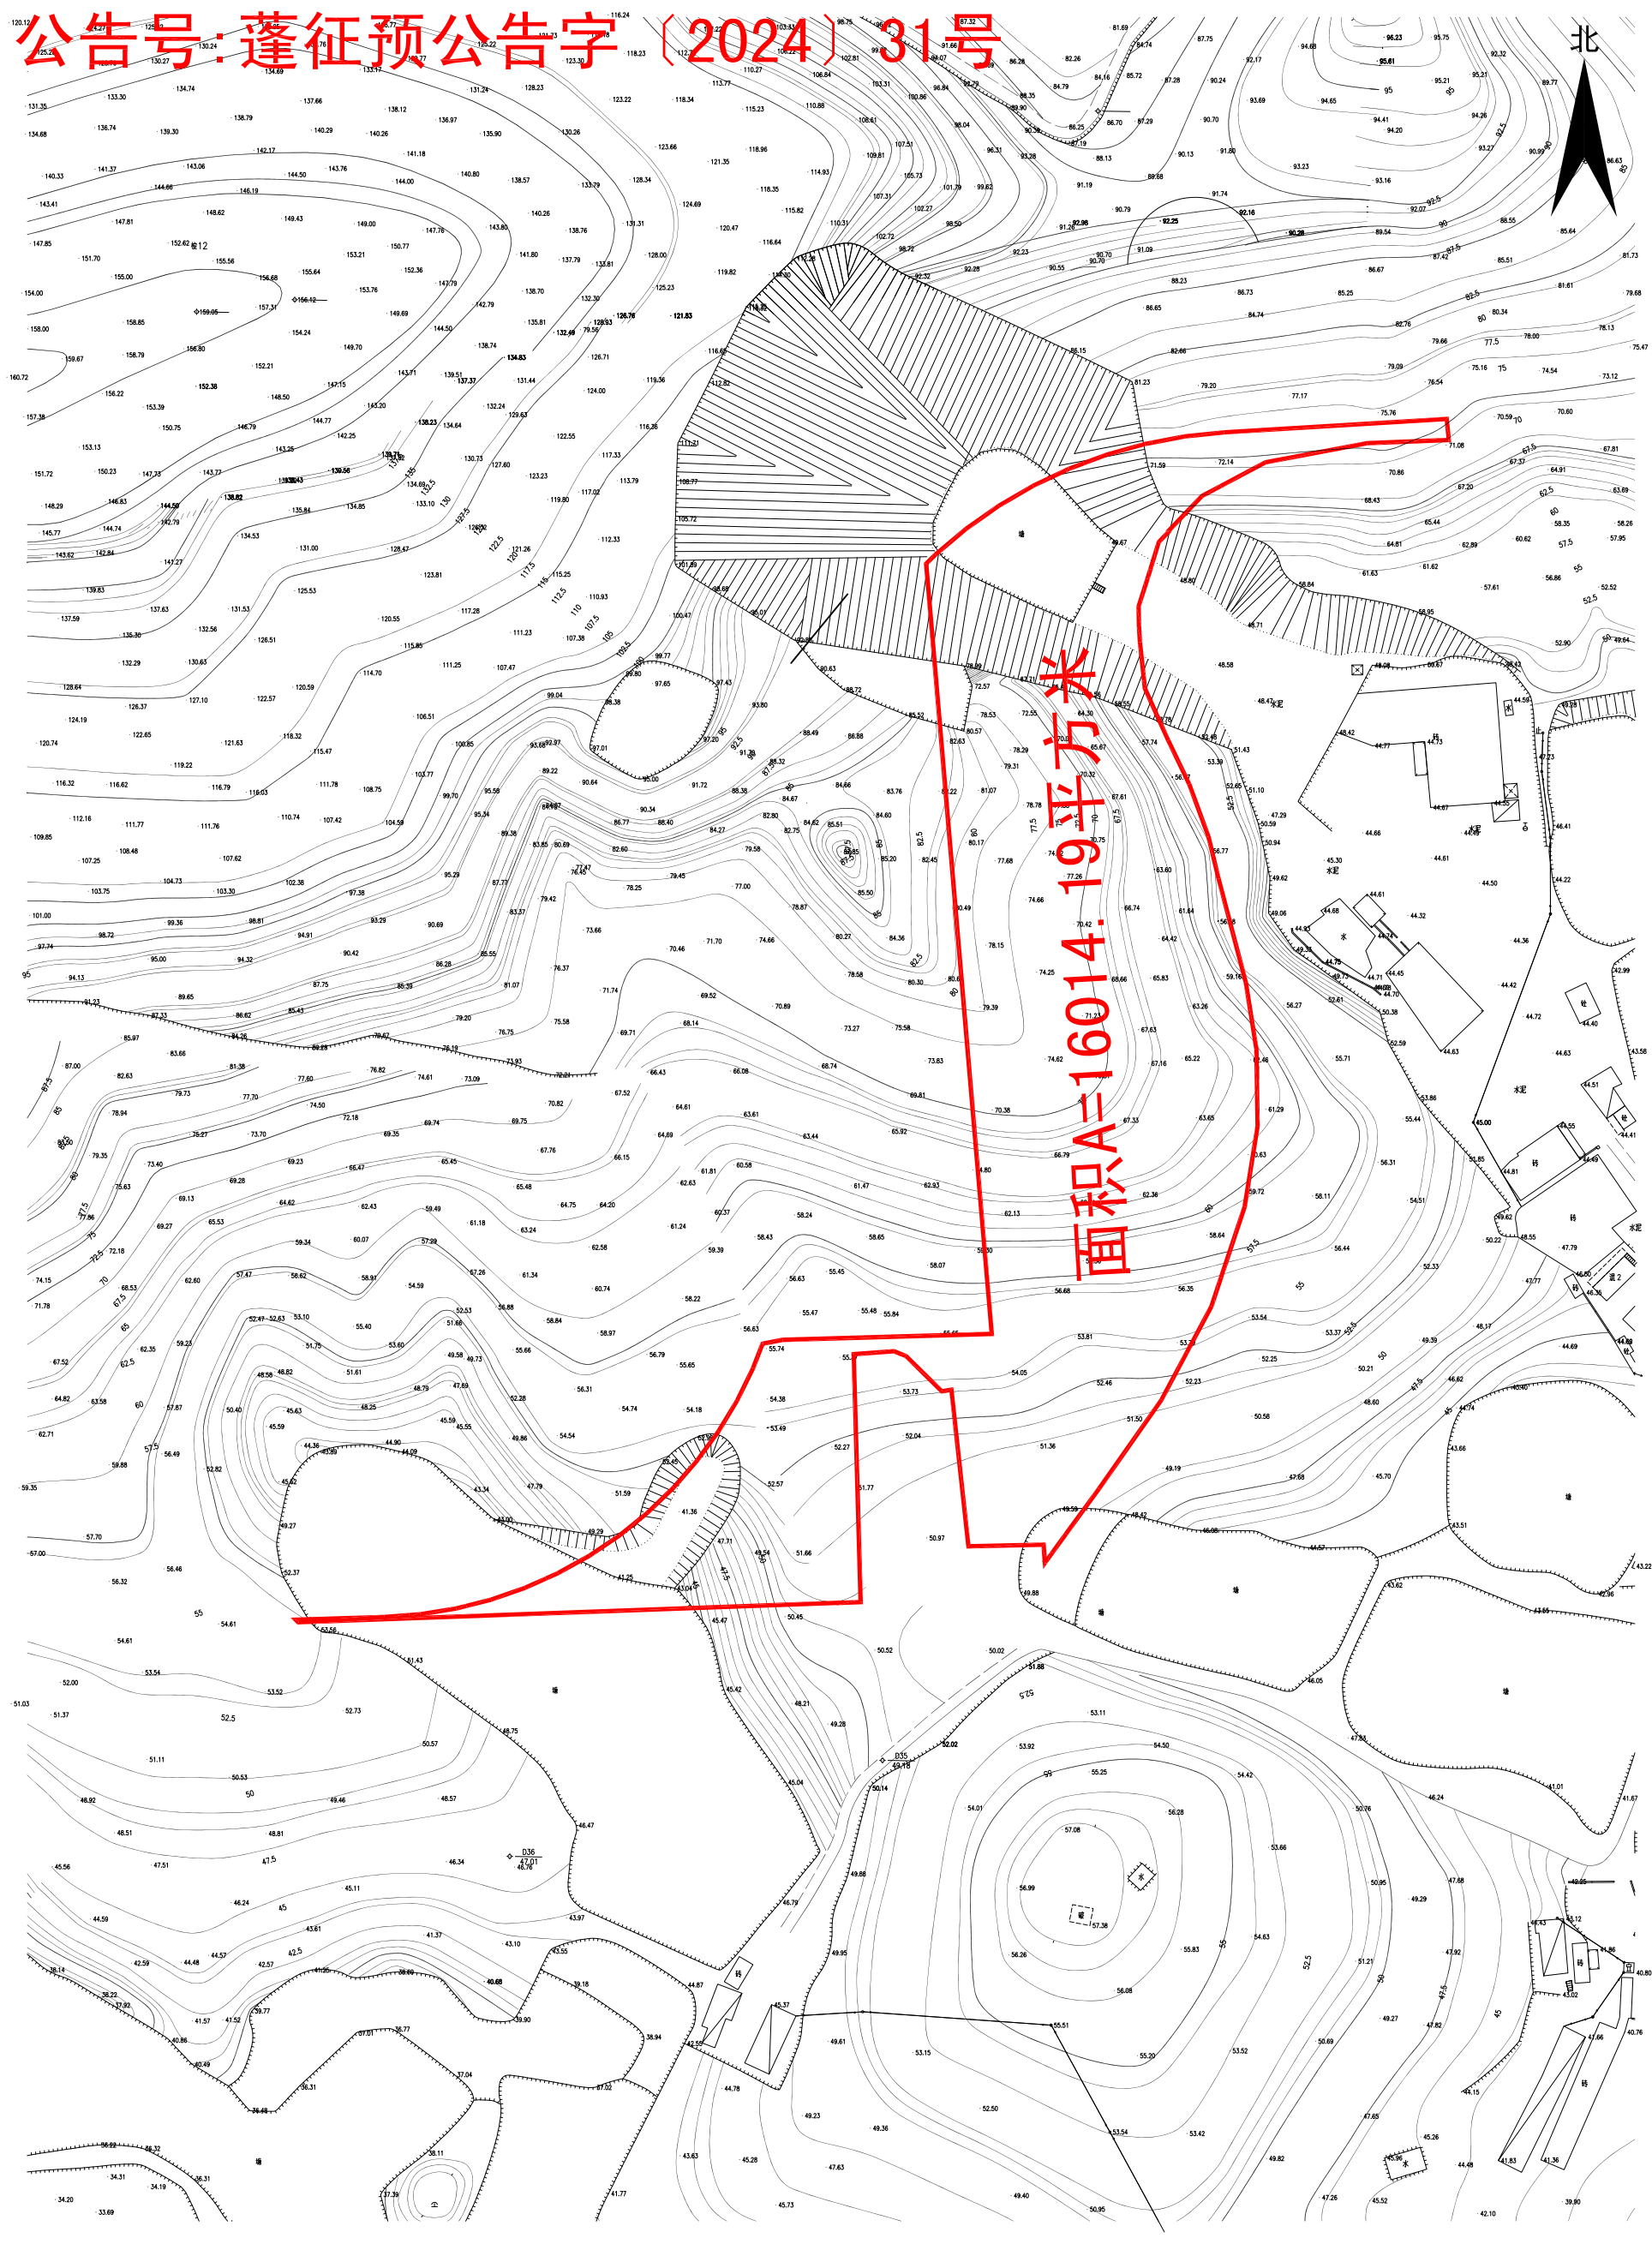

征地预告图

土地座落：江门市蓬江区杜阮镇子绵村牛山（土名）地段

公告号：蓬征预告字〔2024〕31号

江门市蓬江区国土规划测绘队

2000国家大地坐标系
1985国家高程基准，等高距为0.5米
2007年版图式

绘图日期：2024.12.18
编号：20240507

1:1500

绘图员：高卓荣
检查员：苏文勇
审核员：乔柱