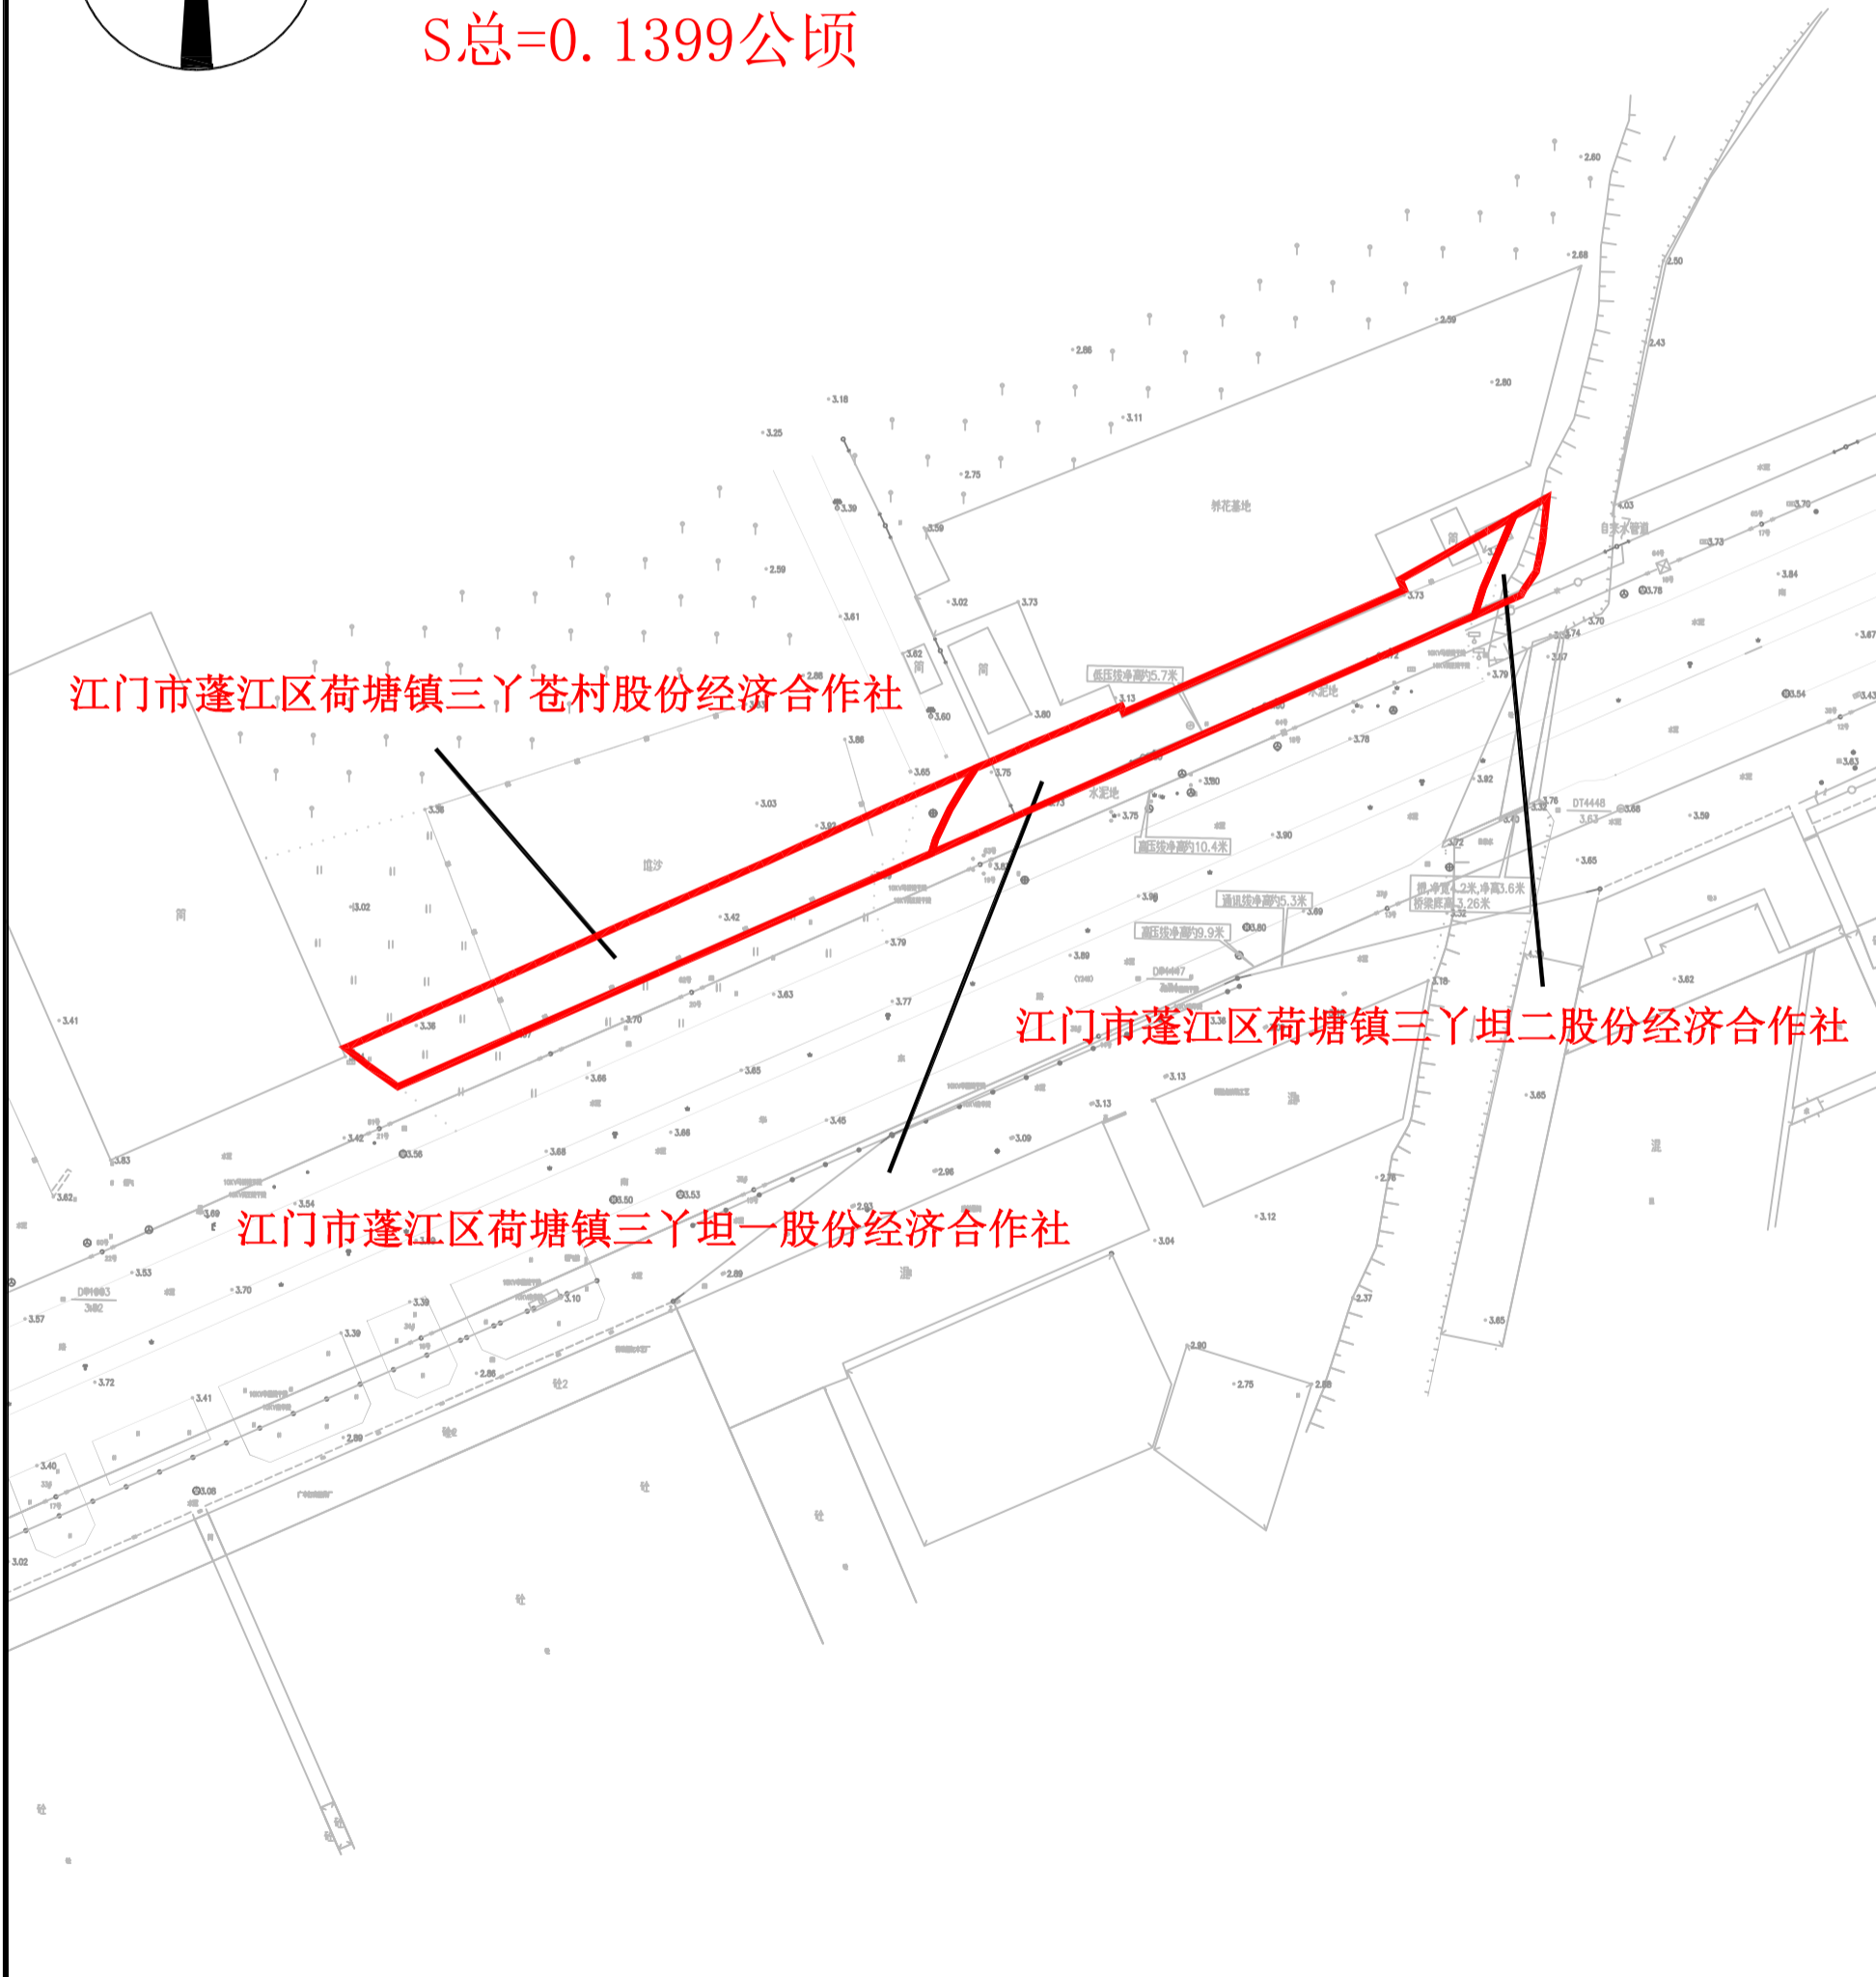

土地坐落：江门市蓬江区荷塘镇三丫苍村、坦一、坦二小组三棵树基（土名）地段

江征公告字（2024）10号
S总=0.1399公顷

甘肃大禹九州空间信息科技有限公司 江门分公司