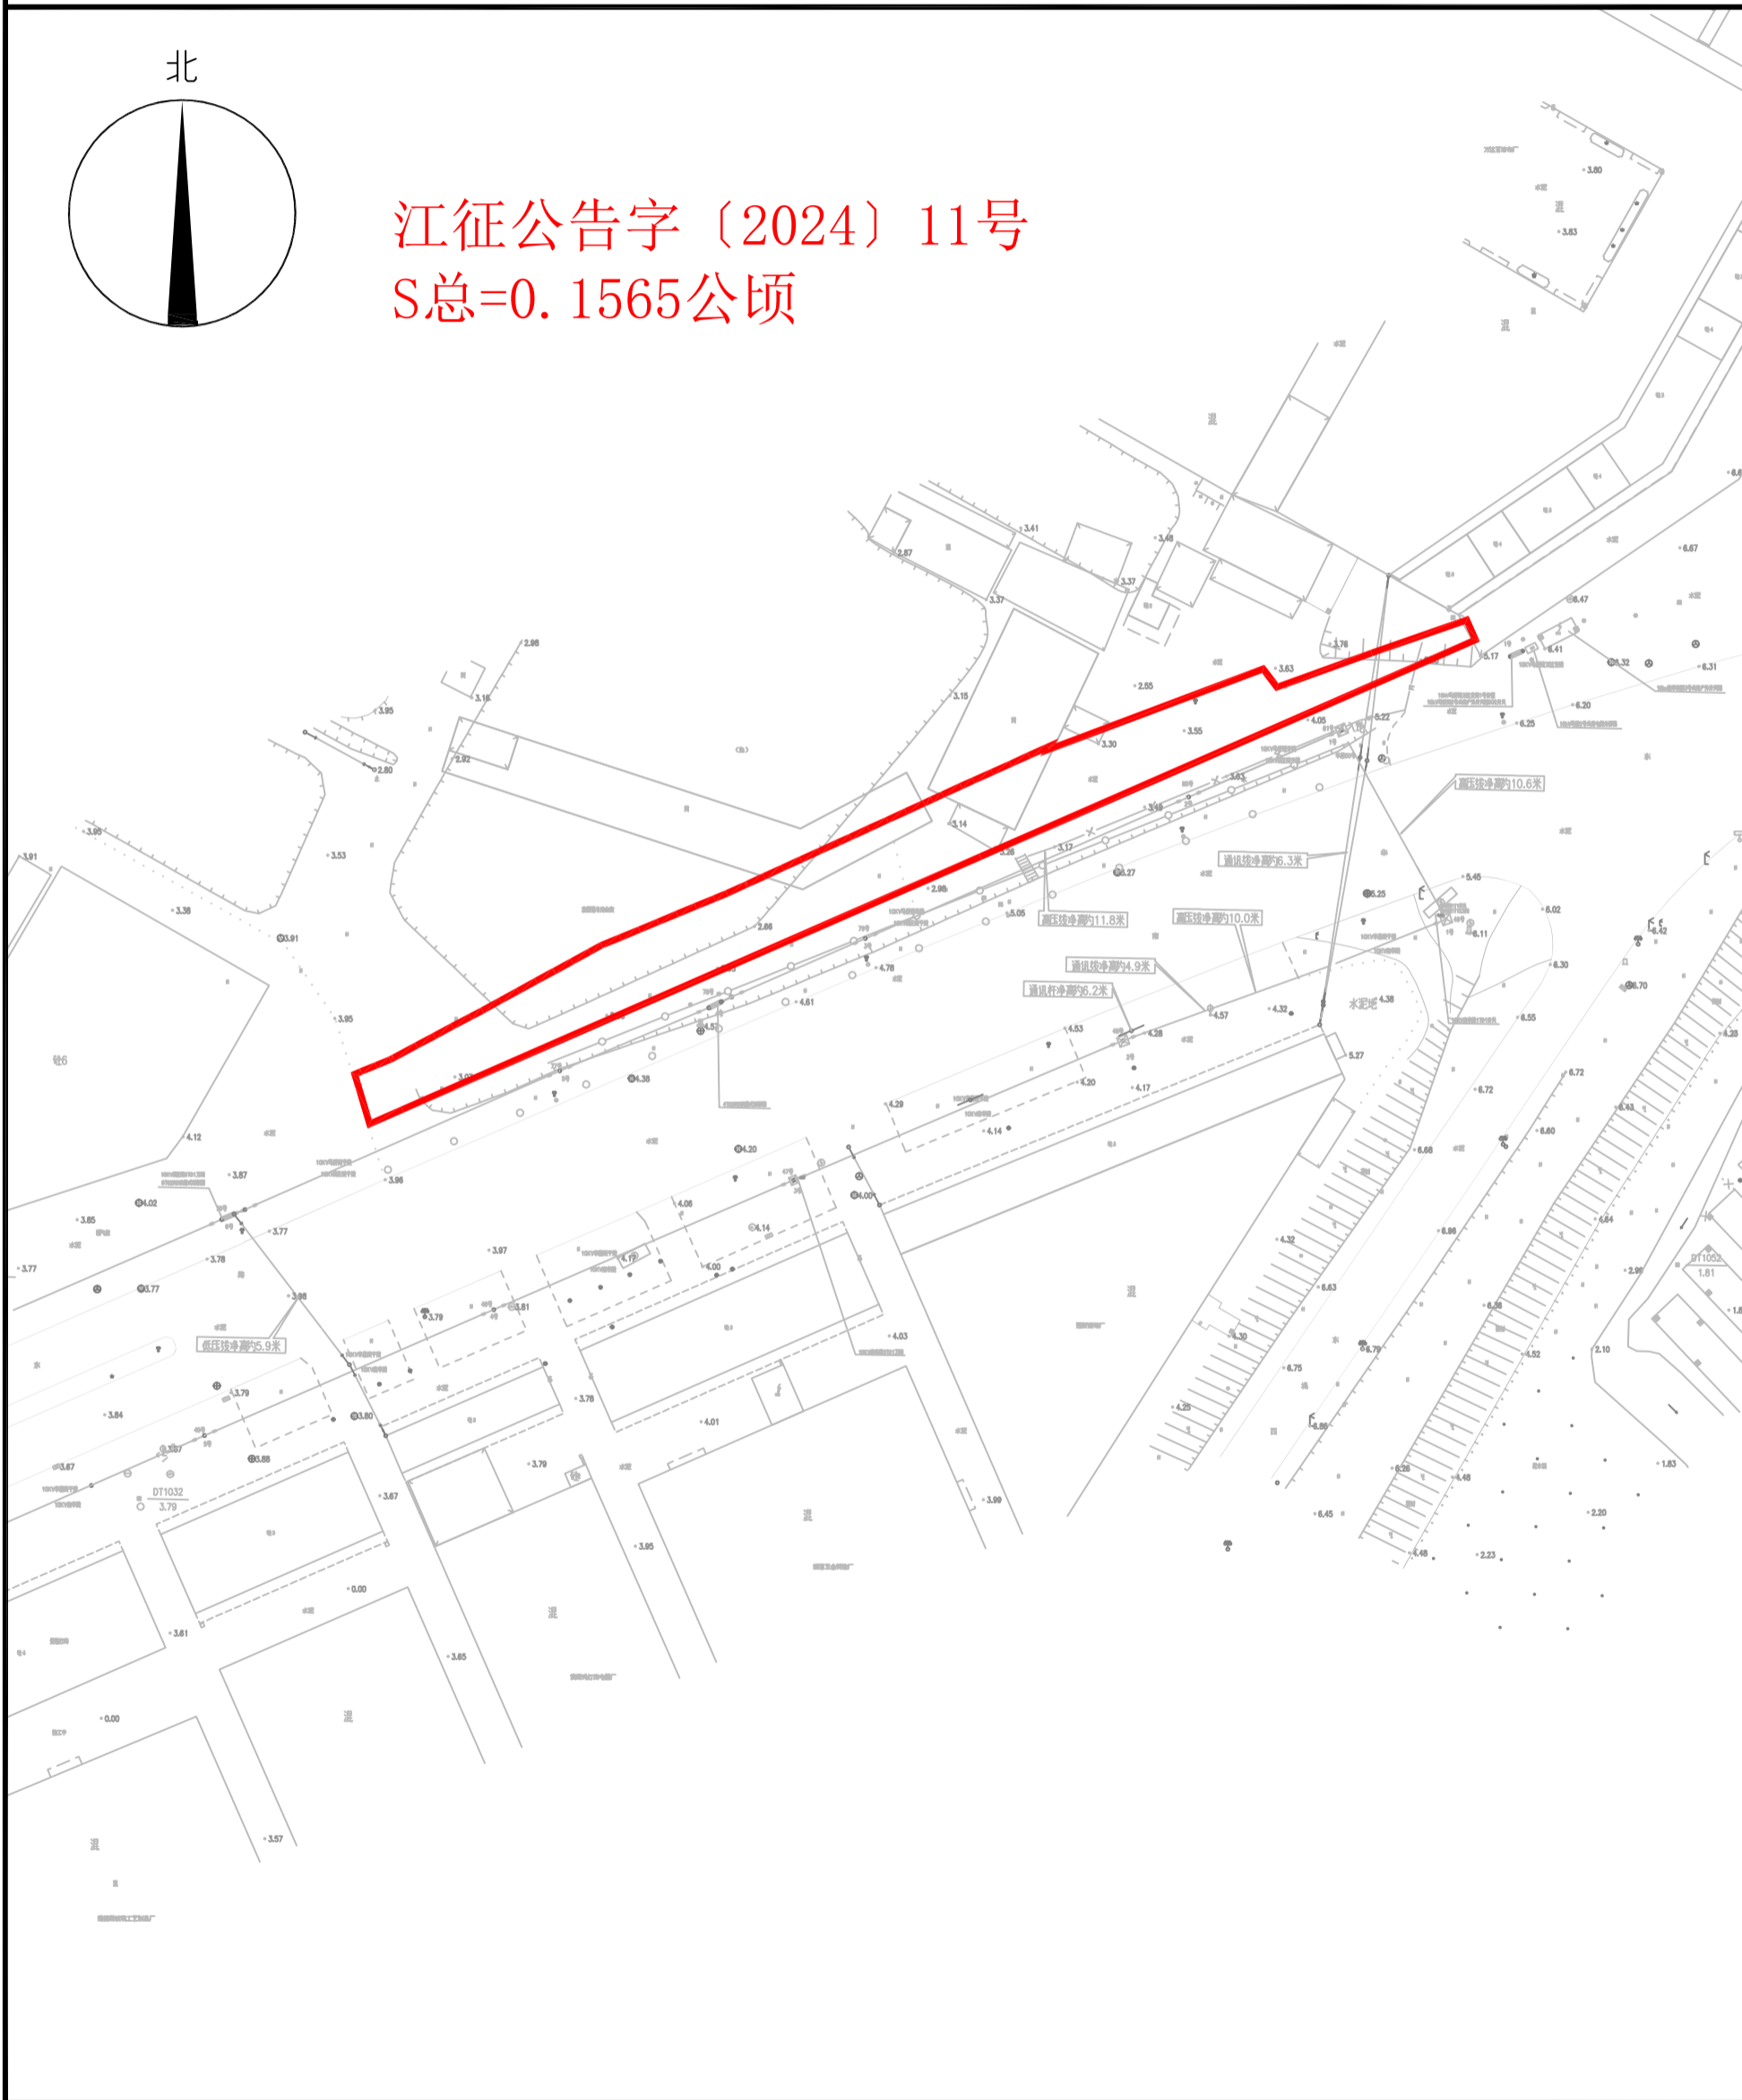

土地坐落：江门市蓬江区荷塘镇霞村第三小组李沙坦、焕棠塘（土名）地段

江征公告字（2024）11号  
S总=0.1565公顷

甘肃大禹九州空间信息科技有限公司 江门分公司