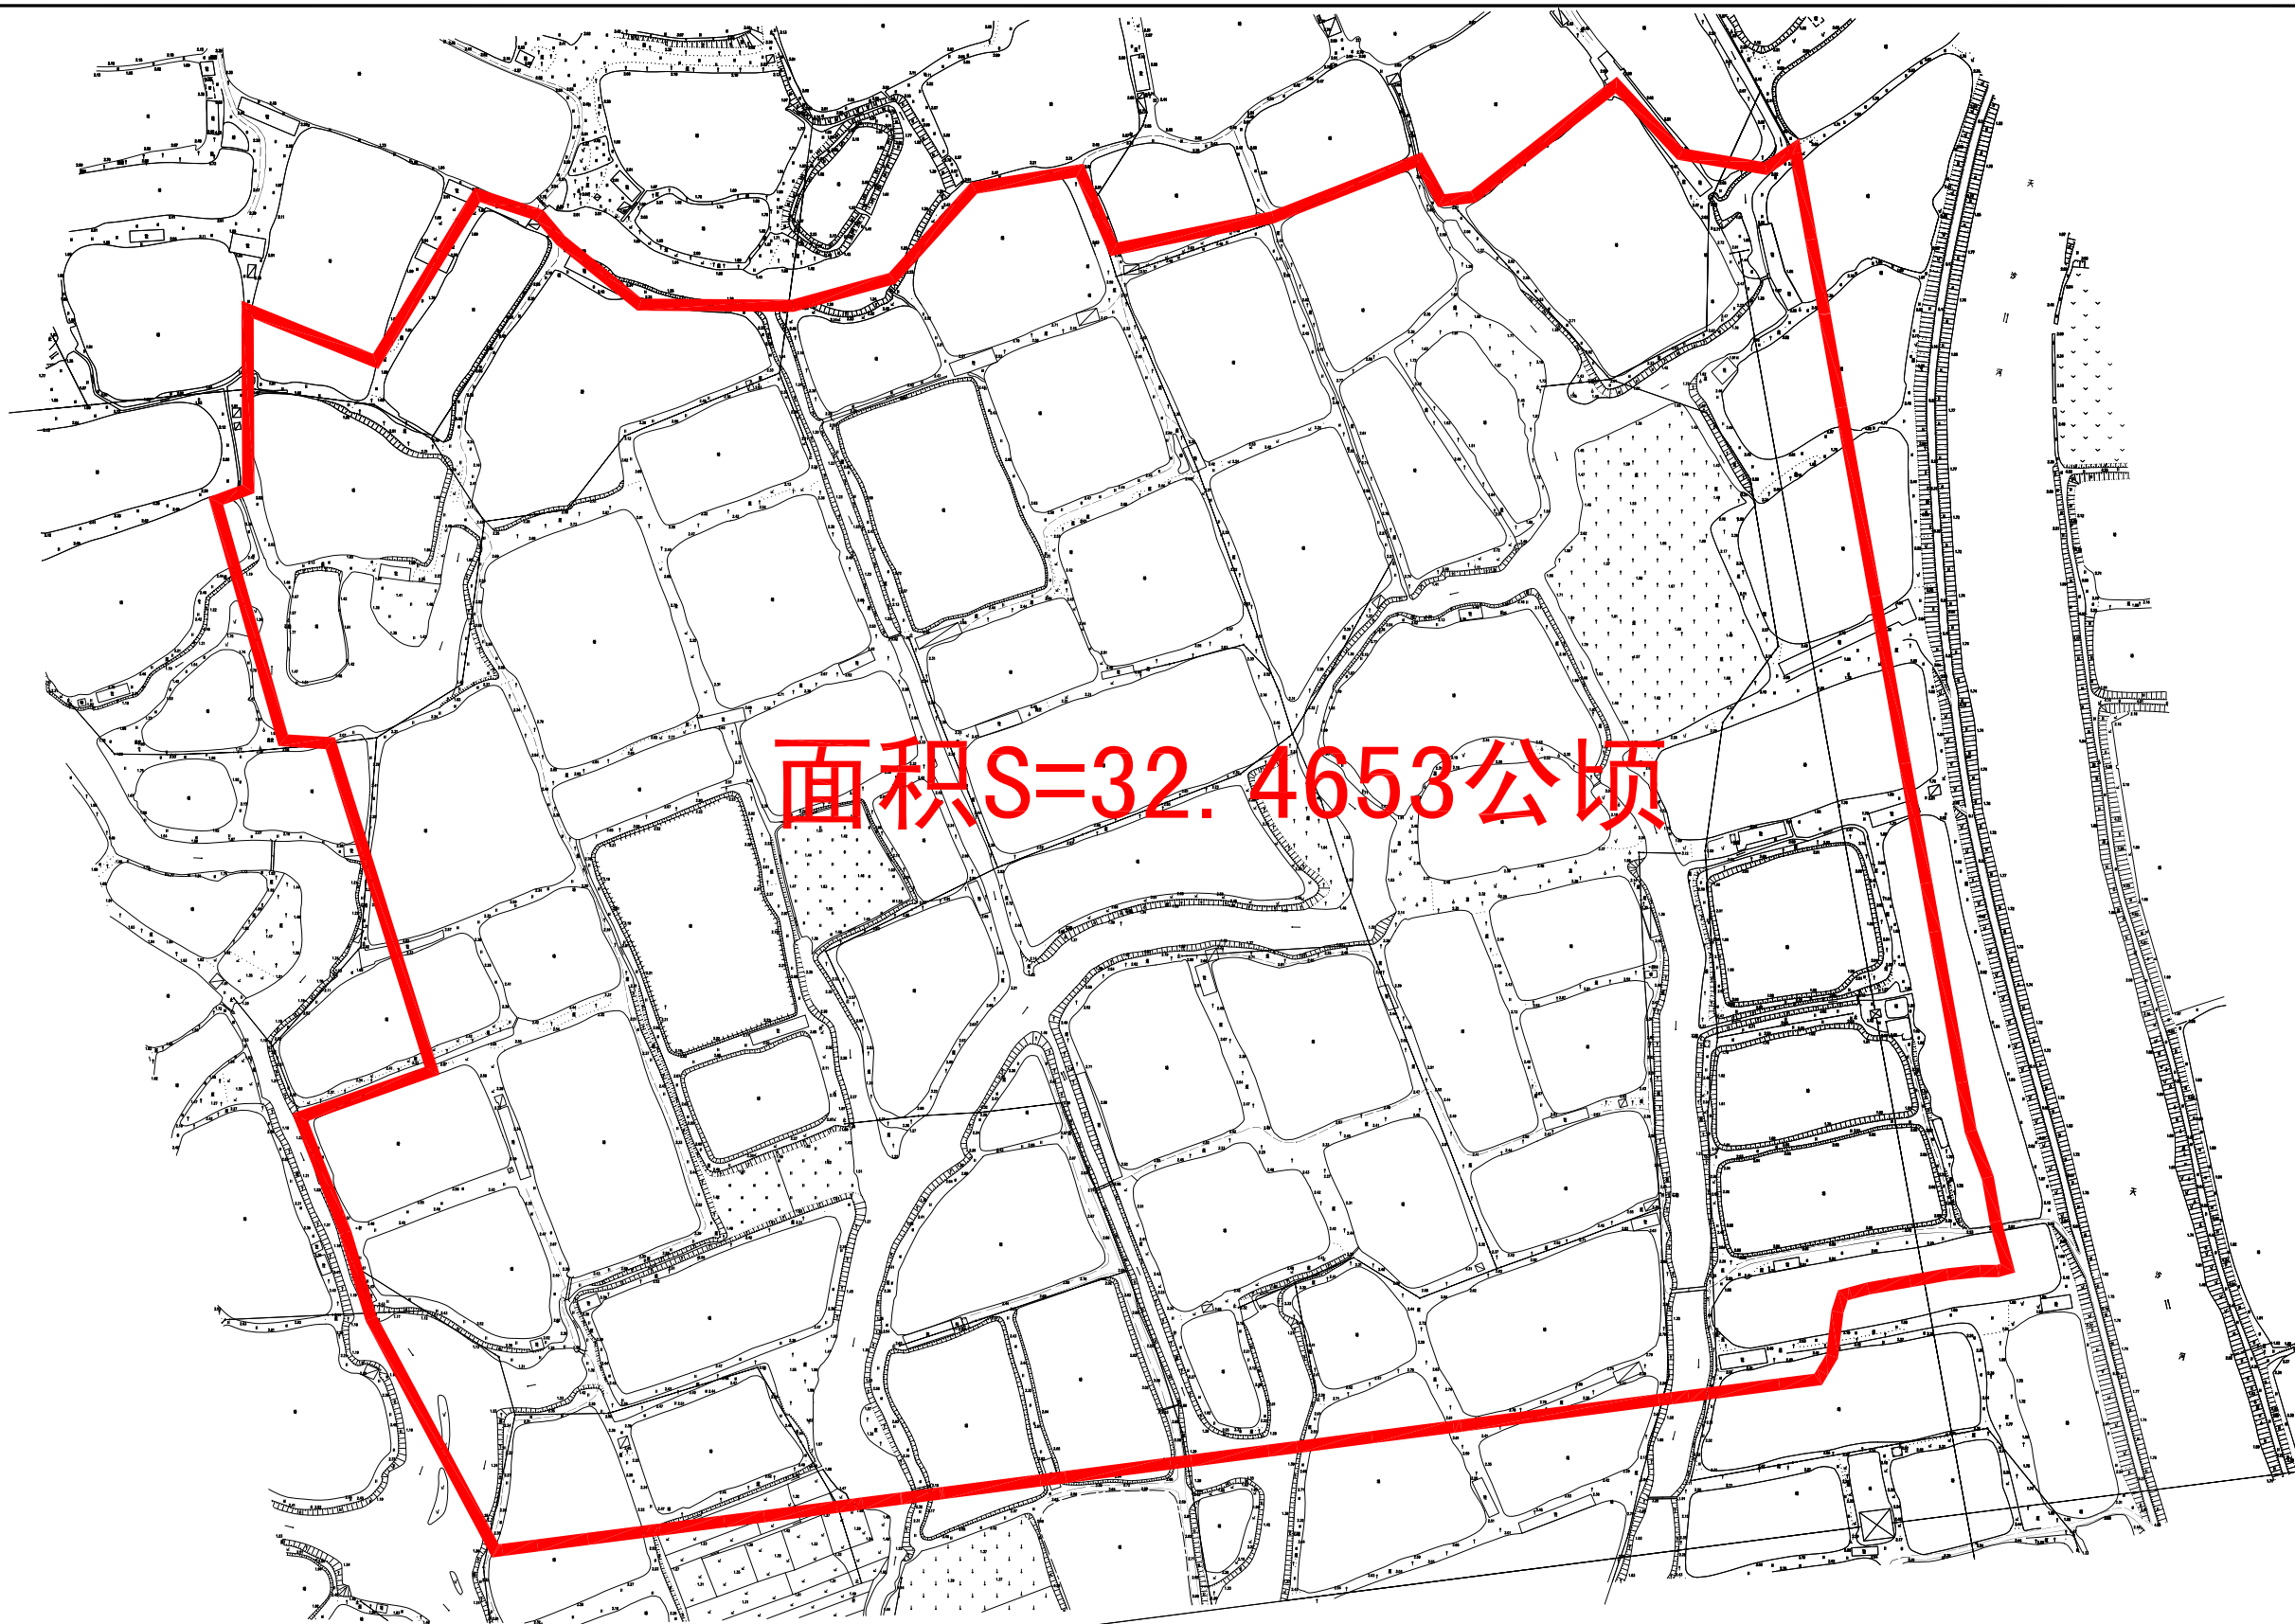

# 拟征收土地公告附图

公告号:江征预公告字〔2023〕12号

土地座落:江门市蓬江区棠下镇石头村北角围、湾底围(土名)地段

江门市蓬江区国土规划测绘队

2000国家大地坐标系,  
1985国家高程基准,等高距为1米  
2007年版图式

出图编号: 20230042

绘图日期: 2023.02.22

1:3000