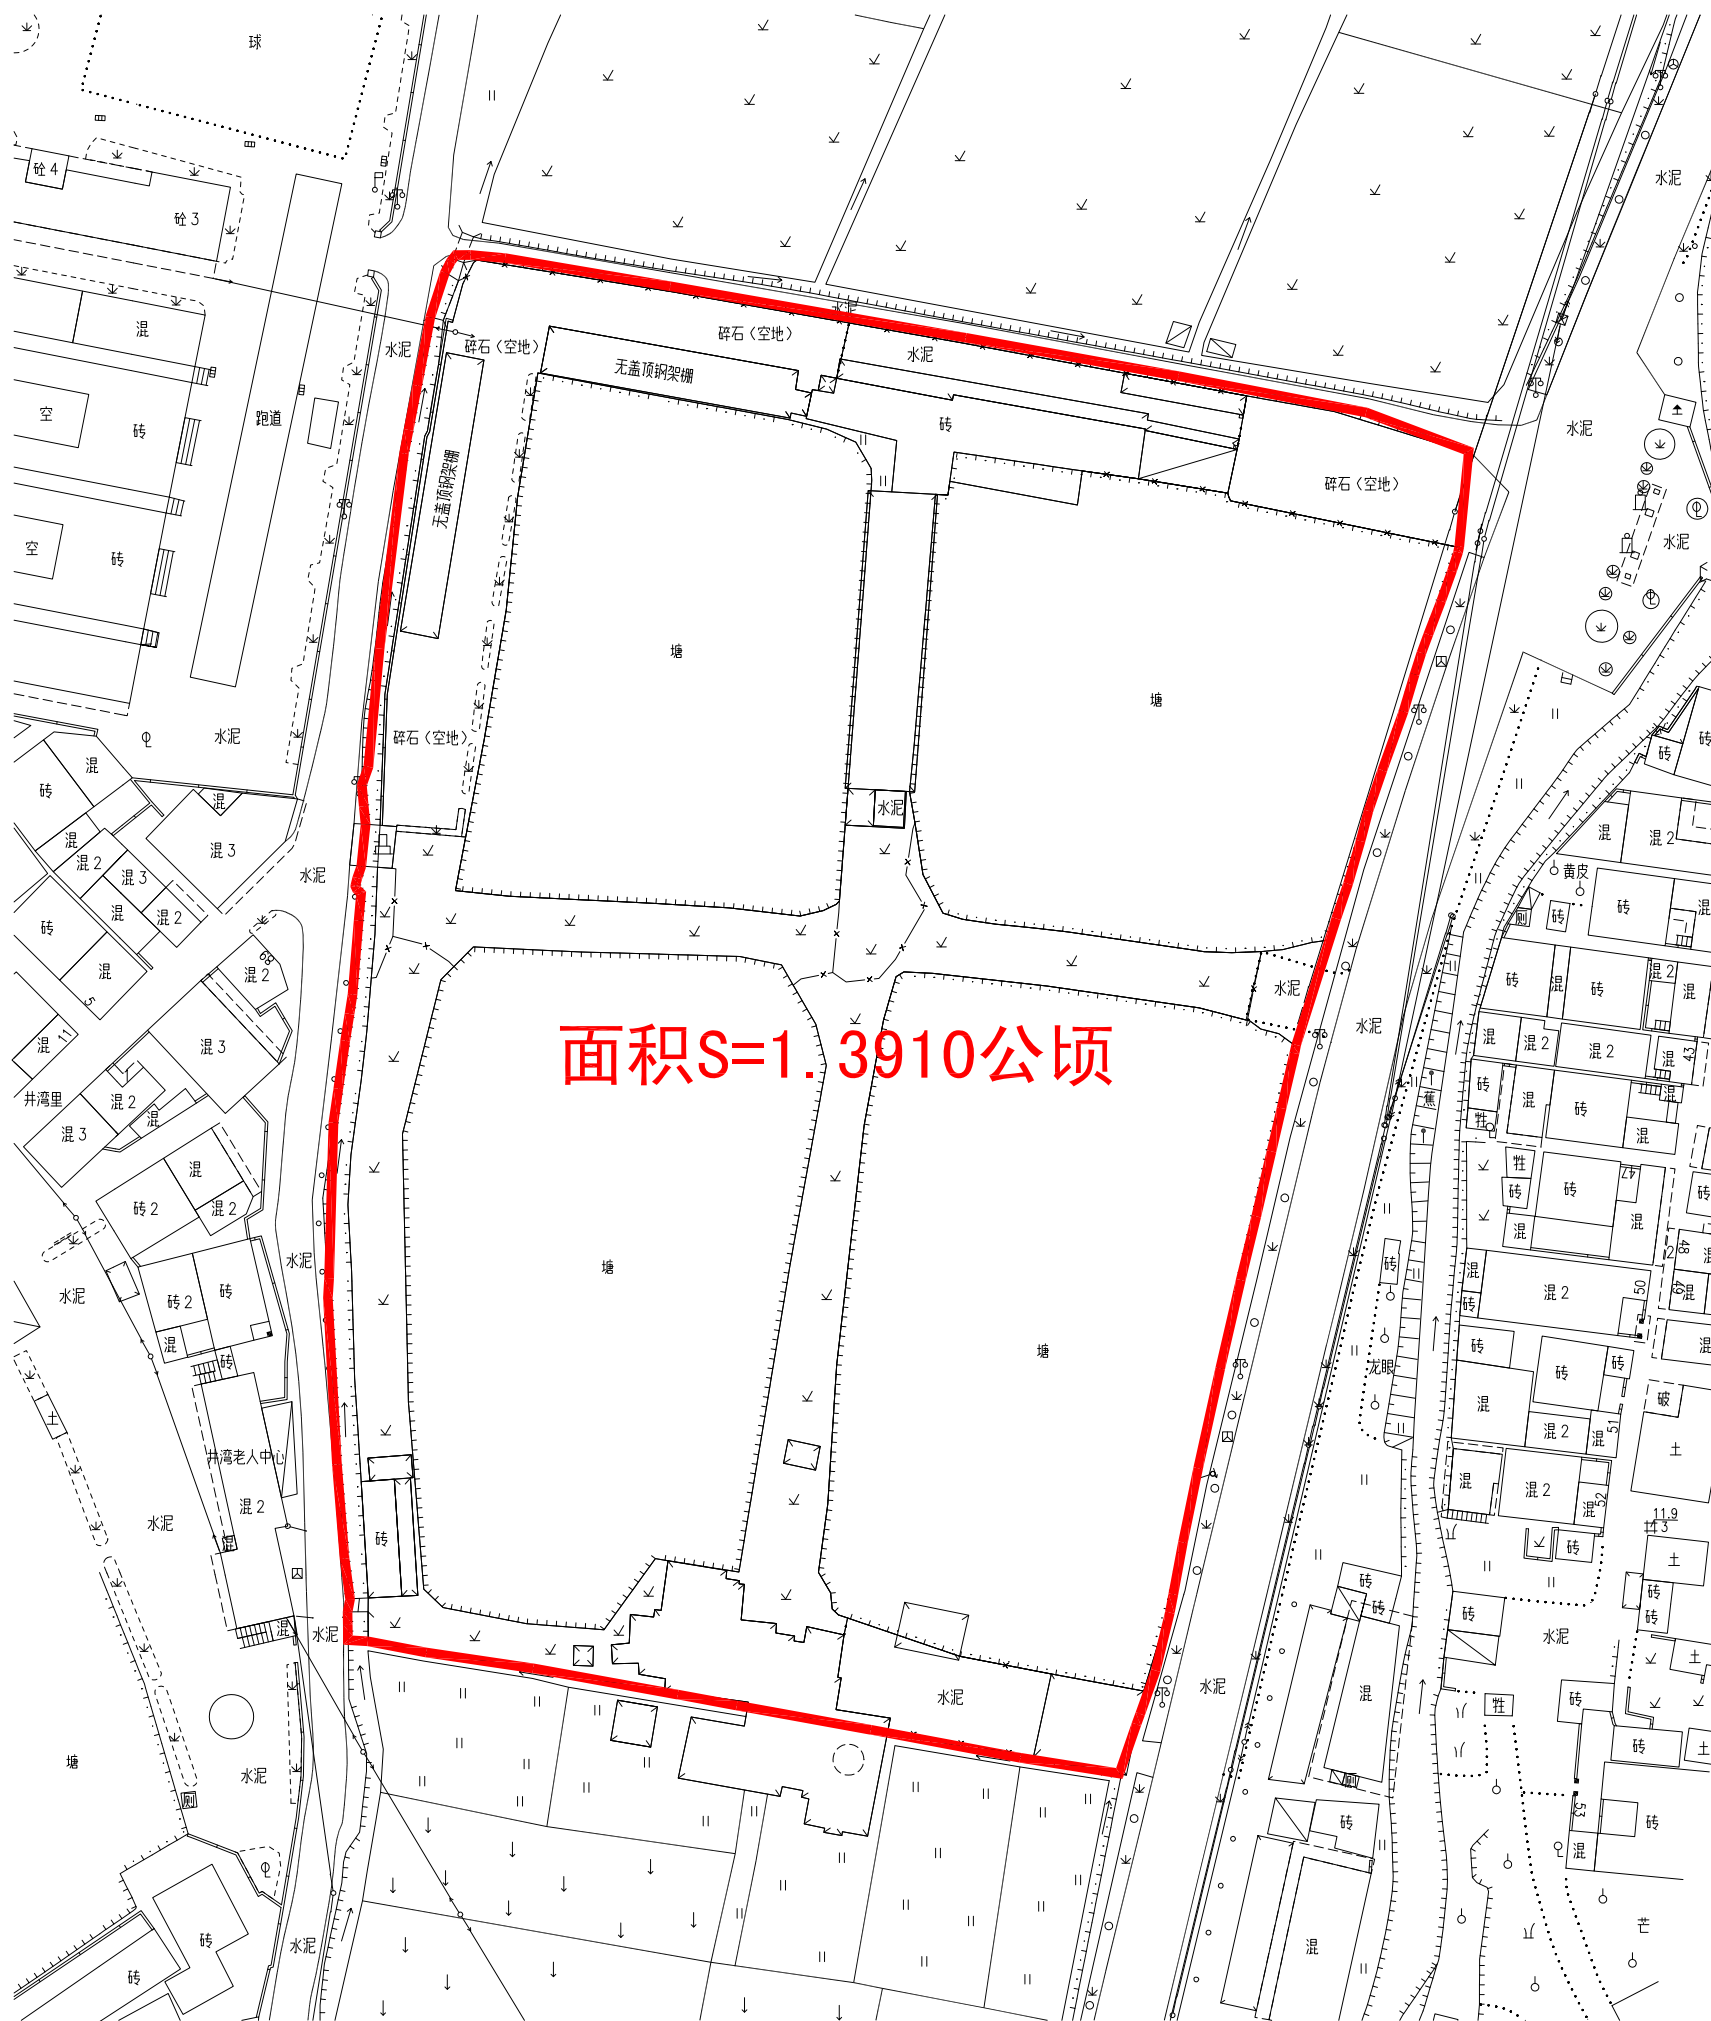

征地公告图

土地座落：江门市蓬江区杜阮镇杜阮村石路（土名）地段

公告号：江征公告字〔2022〕444号

北

江门市蓬江区国土规划测绘队

2000国家大地坐标系
1985国家高程基准，等高距为0.5米
2007年版图式

绘图日期：2022.12.16
编号：20220359

1:800