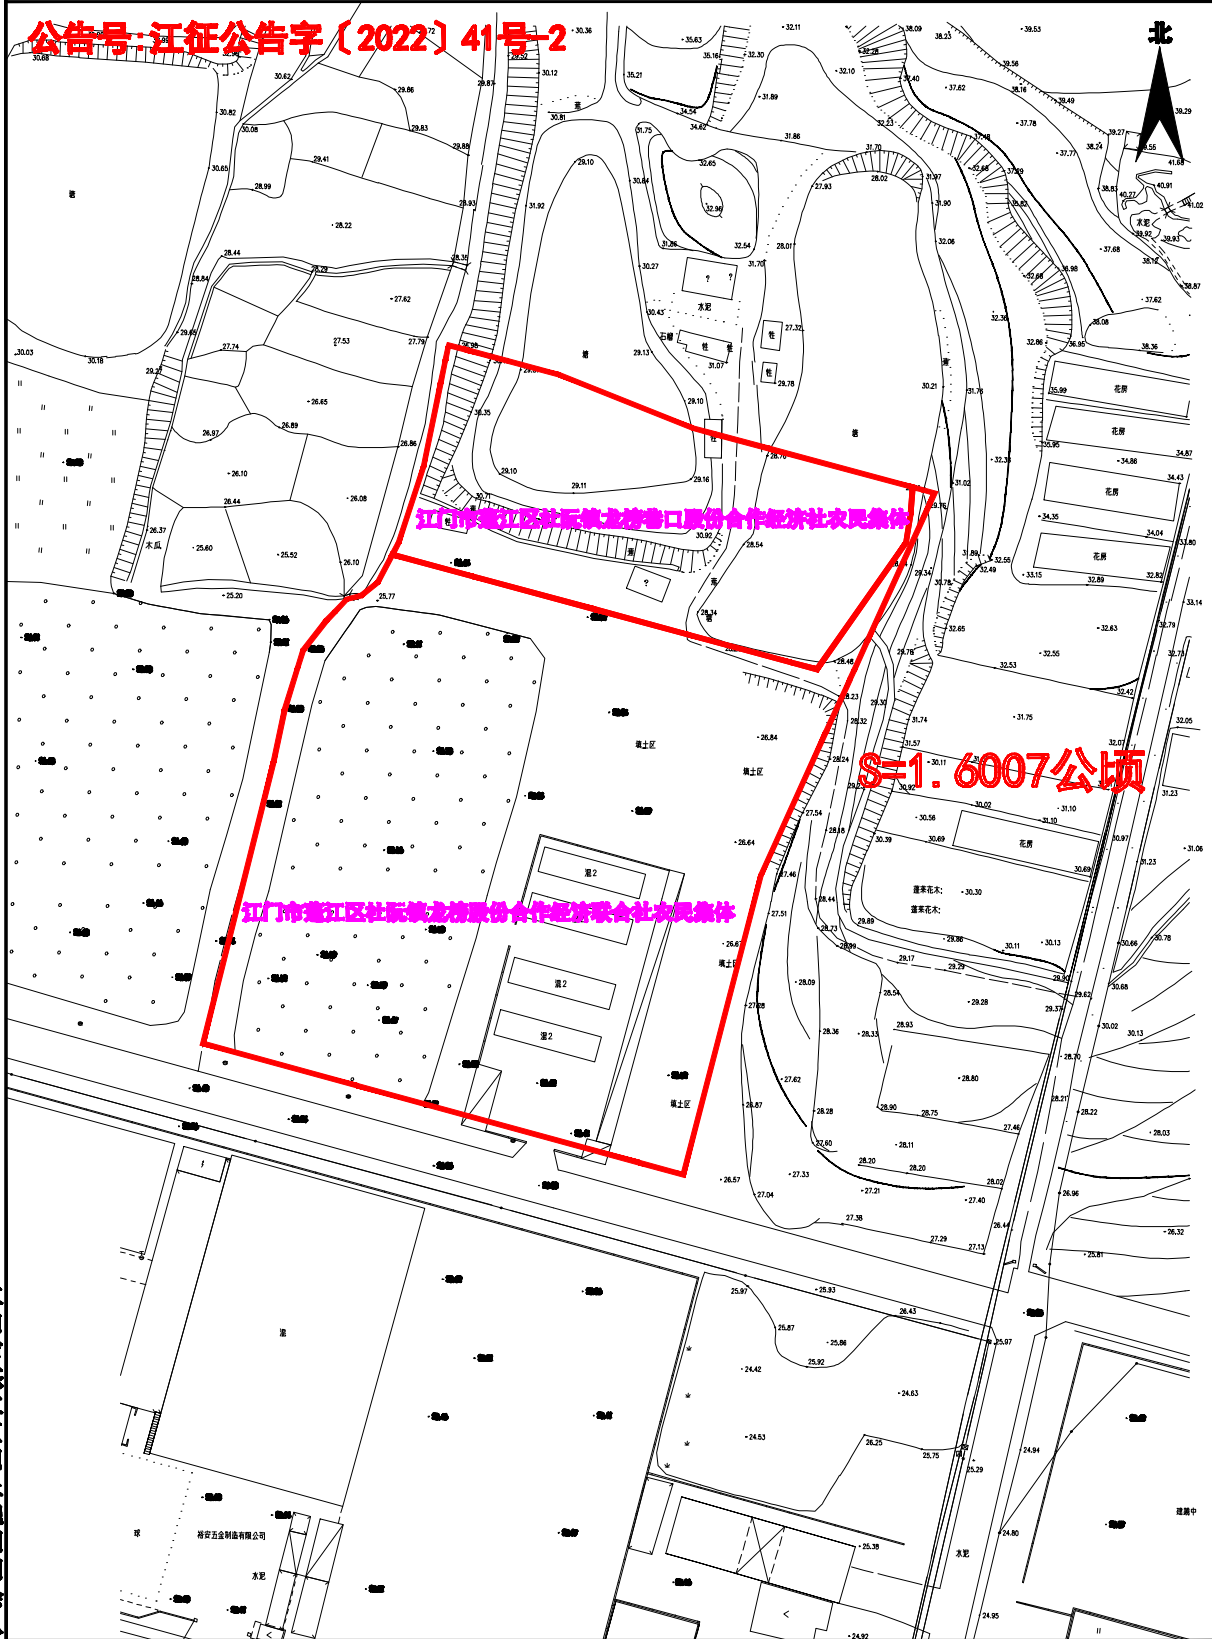

20220346-2

宗地平面图

土地座落:江门市蓬江区杜阮镇龙榜村地段

公告号:江征公告字〔2022〕41号-2

S=1.6007公顷

江门市蓬江区杜阮镇龙榜村委会合作经济社农民集体

江门市蓬江区杜阮镇龙榜股份合作经济联合社农民集体

江门市蓬江区国土规划测绘队

2000国家大地坐标系
1985国家高程基准, 等高距为1米
2007年数据式

绘图日期: 2022.12.08

1:1000

绘图员: 梁文勇
检查员: 梁文勇
审核员: 梁文