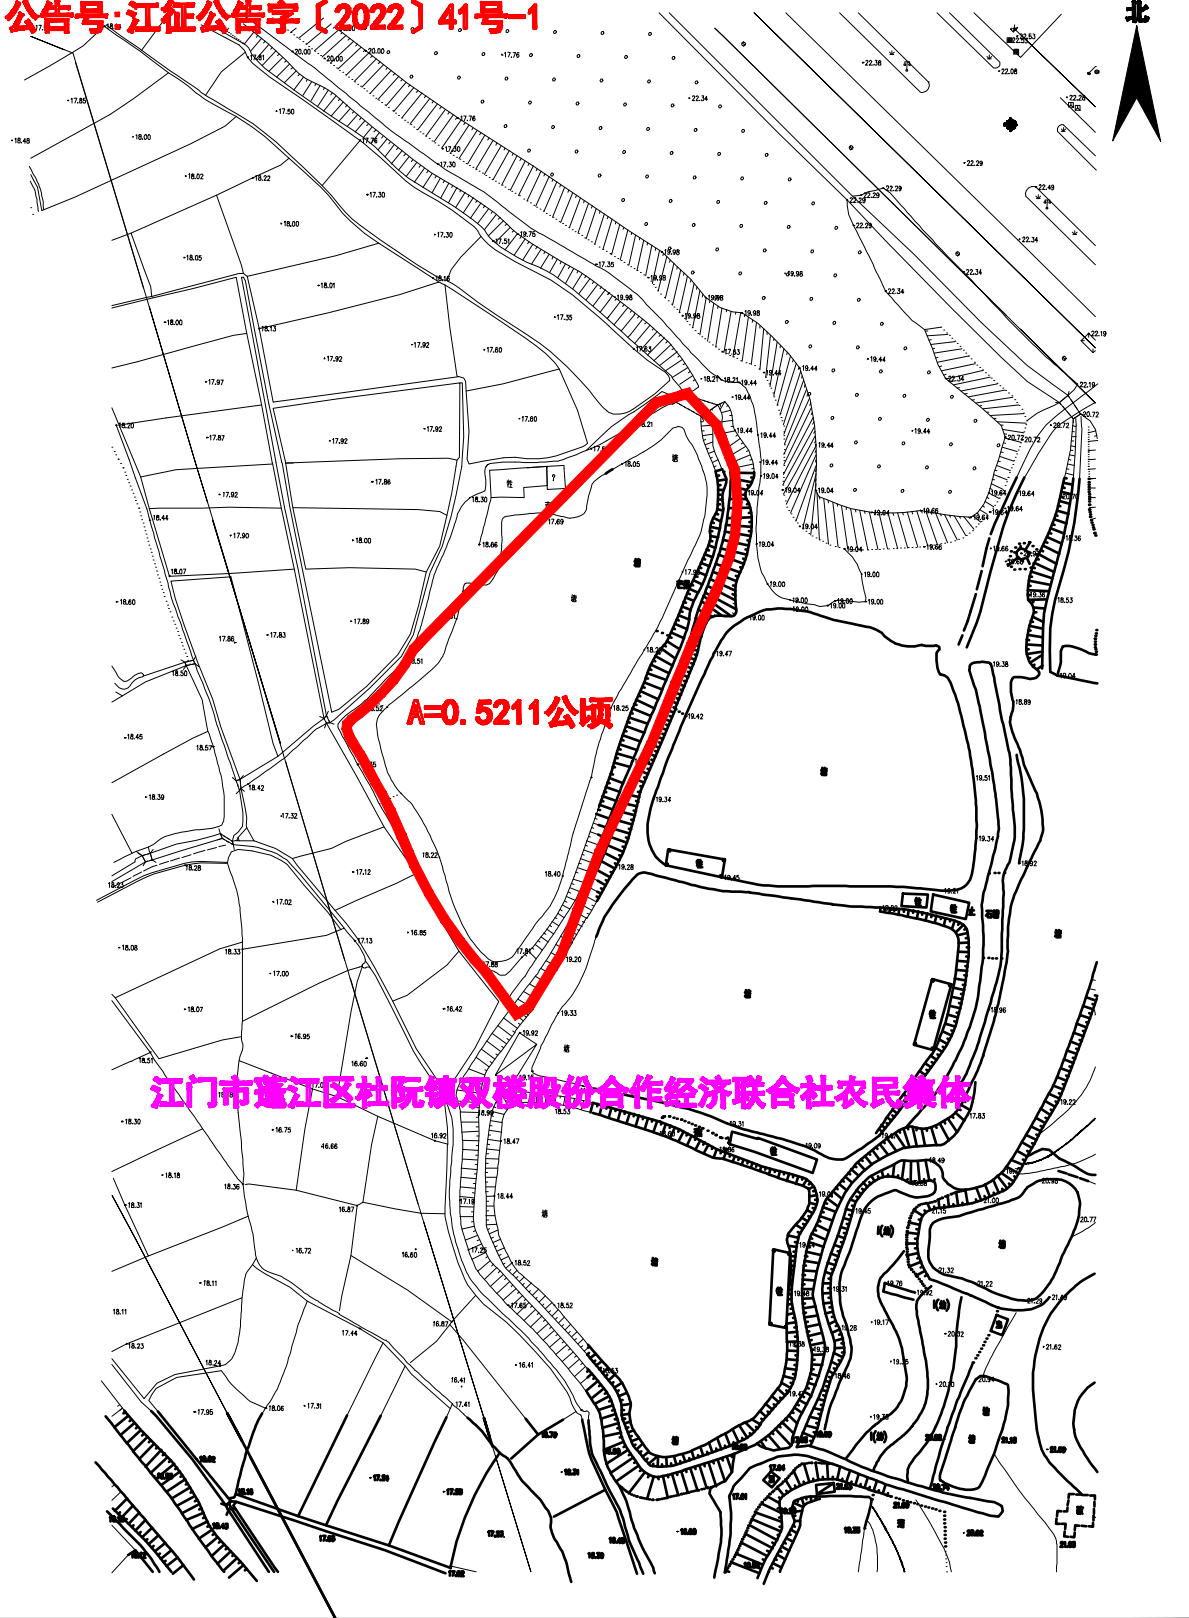

20220346-1

宗地平面图

土地座落:江门市蓬江区杜阮镇双楼村地段

公告号:江征公告字〔2022〕41号-1

A=0.5211公顷

江门市蓬江区杜阮镇双楼股份合作经济联合社农民集体

江门市蓬江区国土资源局测绘队

2000国家大地坐标系
1985国家高程基准, 等高距为1米
2007年数据式

绘图日期: 2022.12.08

1:1000

绘图员: 梁文勇
校核员: 梁文勇
审核员: 梁文