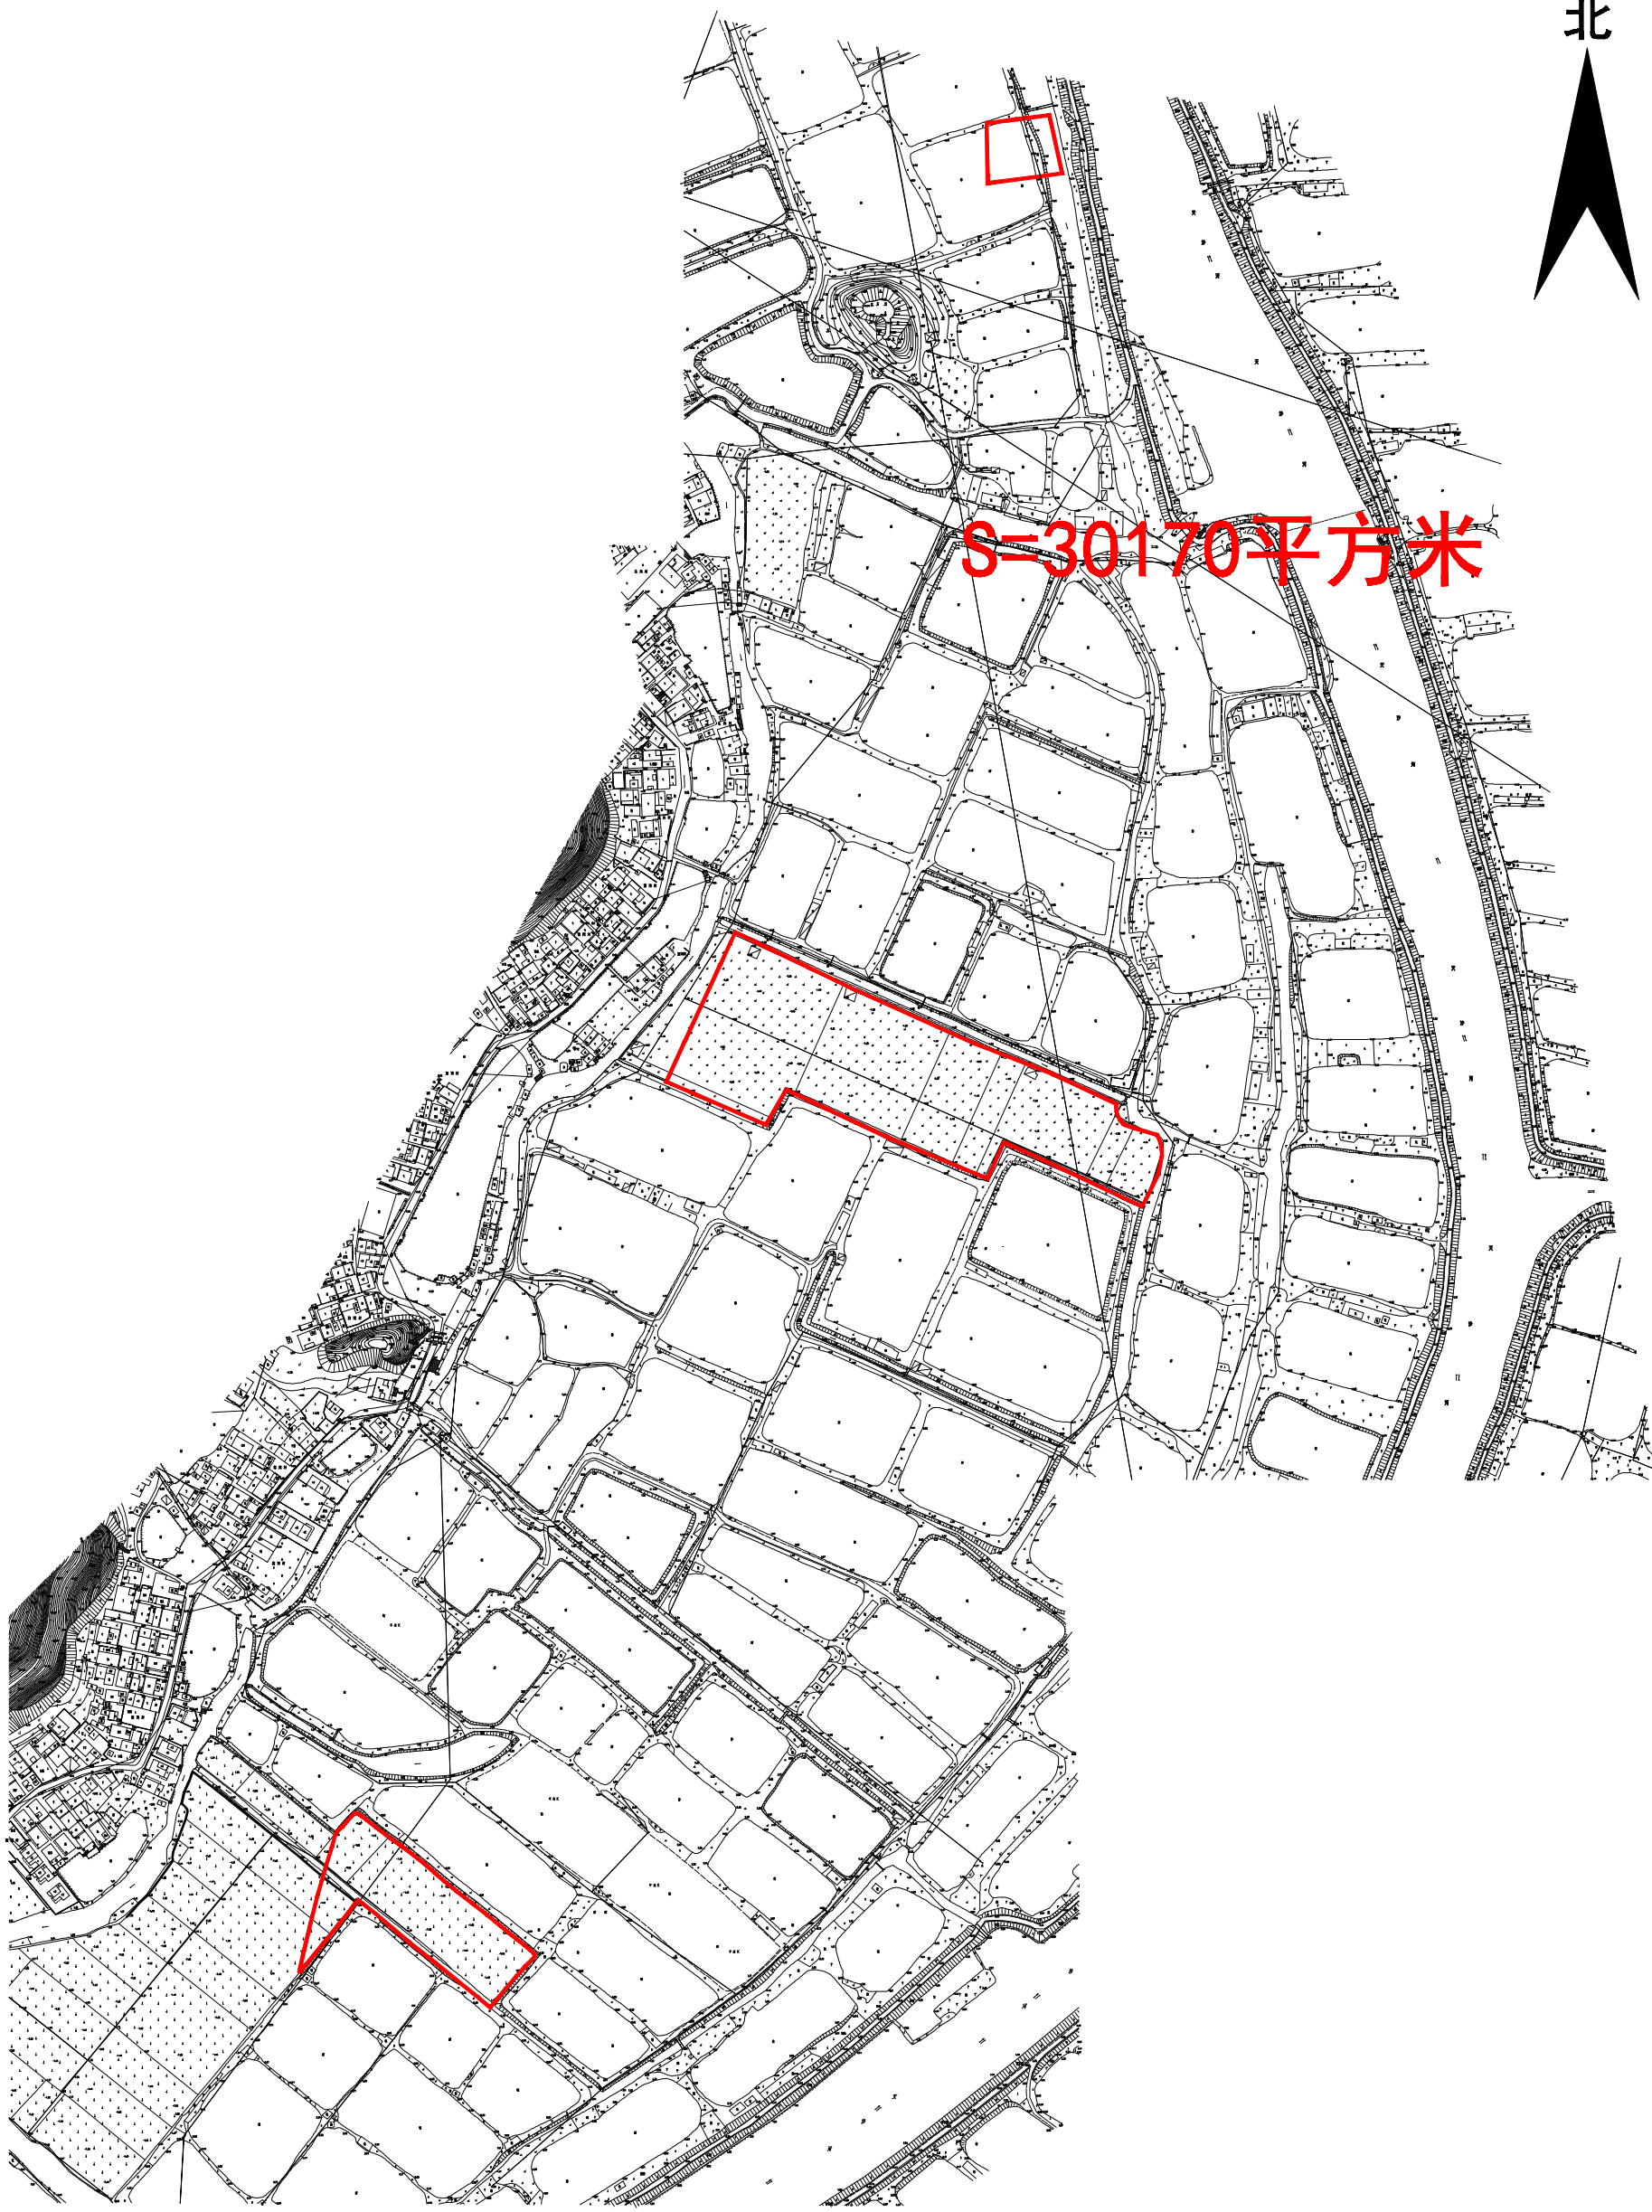

编号: 20220217

宗地平面图

土地座落: 棠下镇石头村大南围、大江山、苗头南(土名)地段

公告号: 江征预公告字〔2022〕228号

北

S=30170平方米

江门市蓬江区国土规划测绘队

2000国家大地坐标系,
1985年国家高程基准, 等高距为1米
2007年版图式

绘图日期: 2022.10.09

1:6000

测量员: 沈鸿冠
绘图员: 沈鸿冠、陈嘉敏
检查员: 苏文勇
审核员: 乔柱