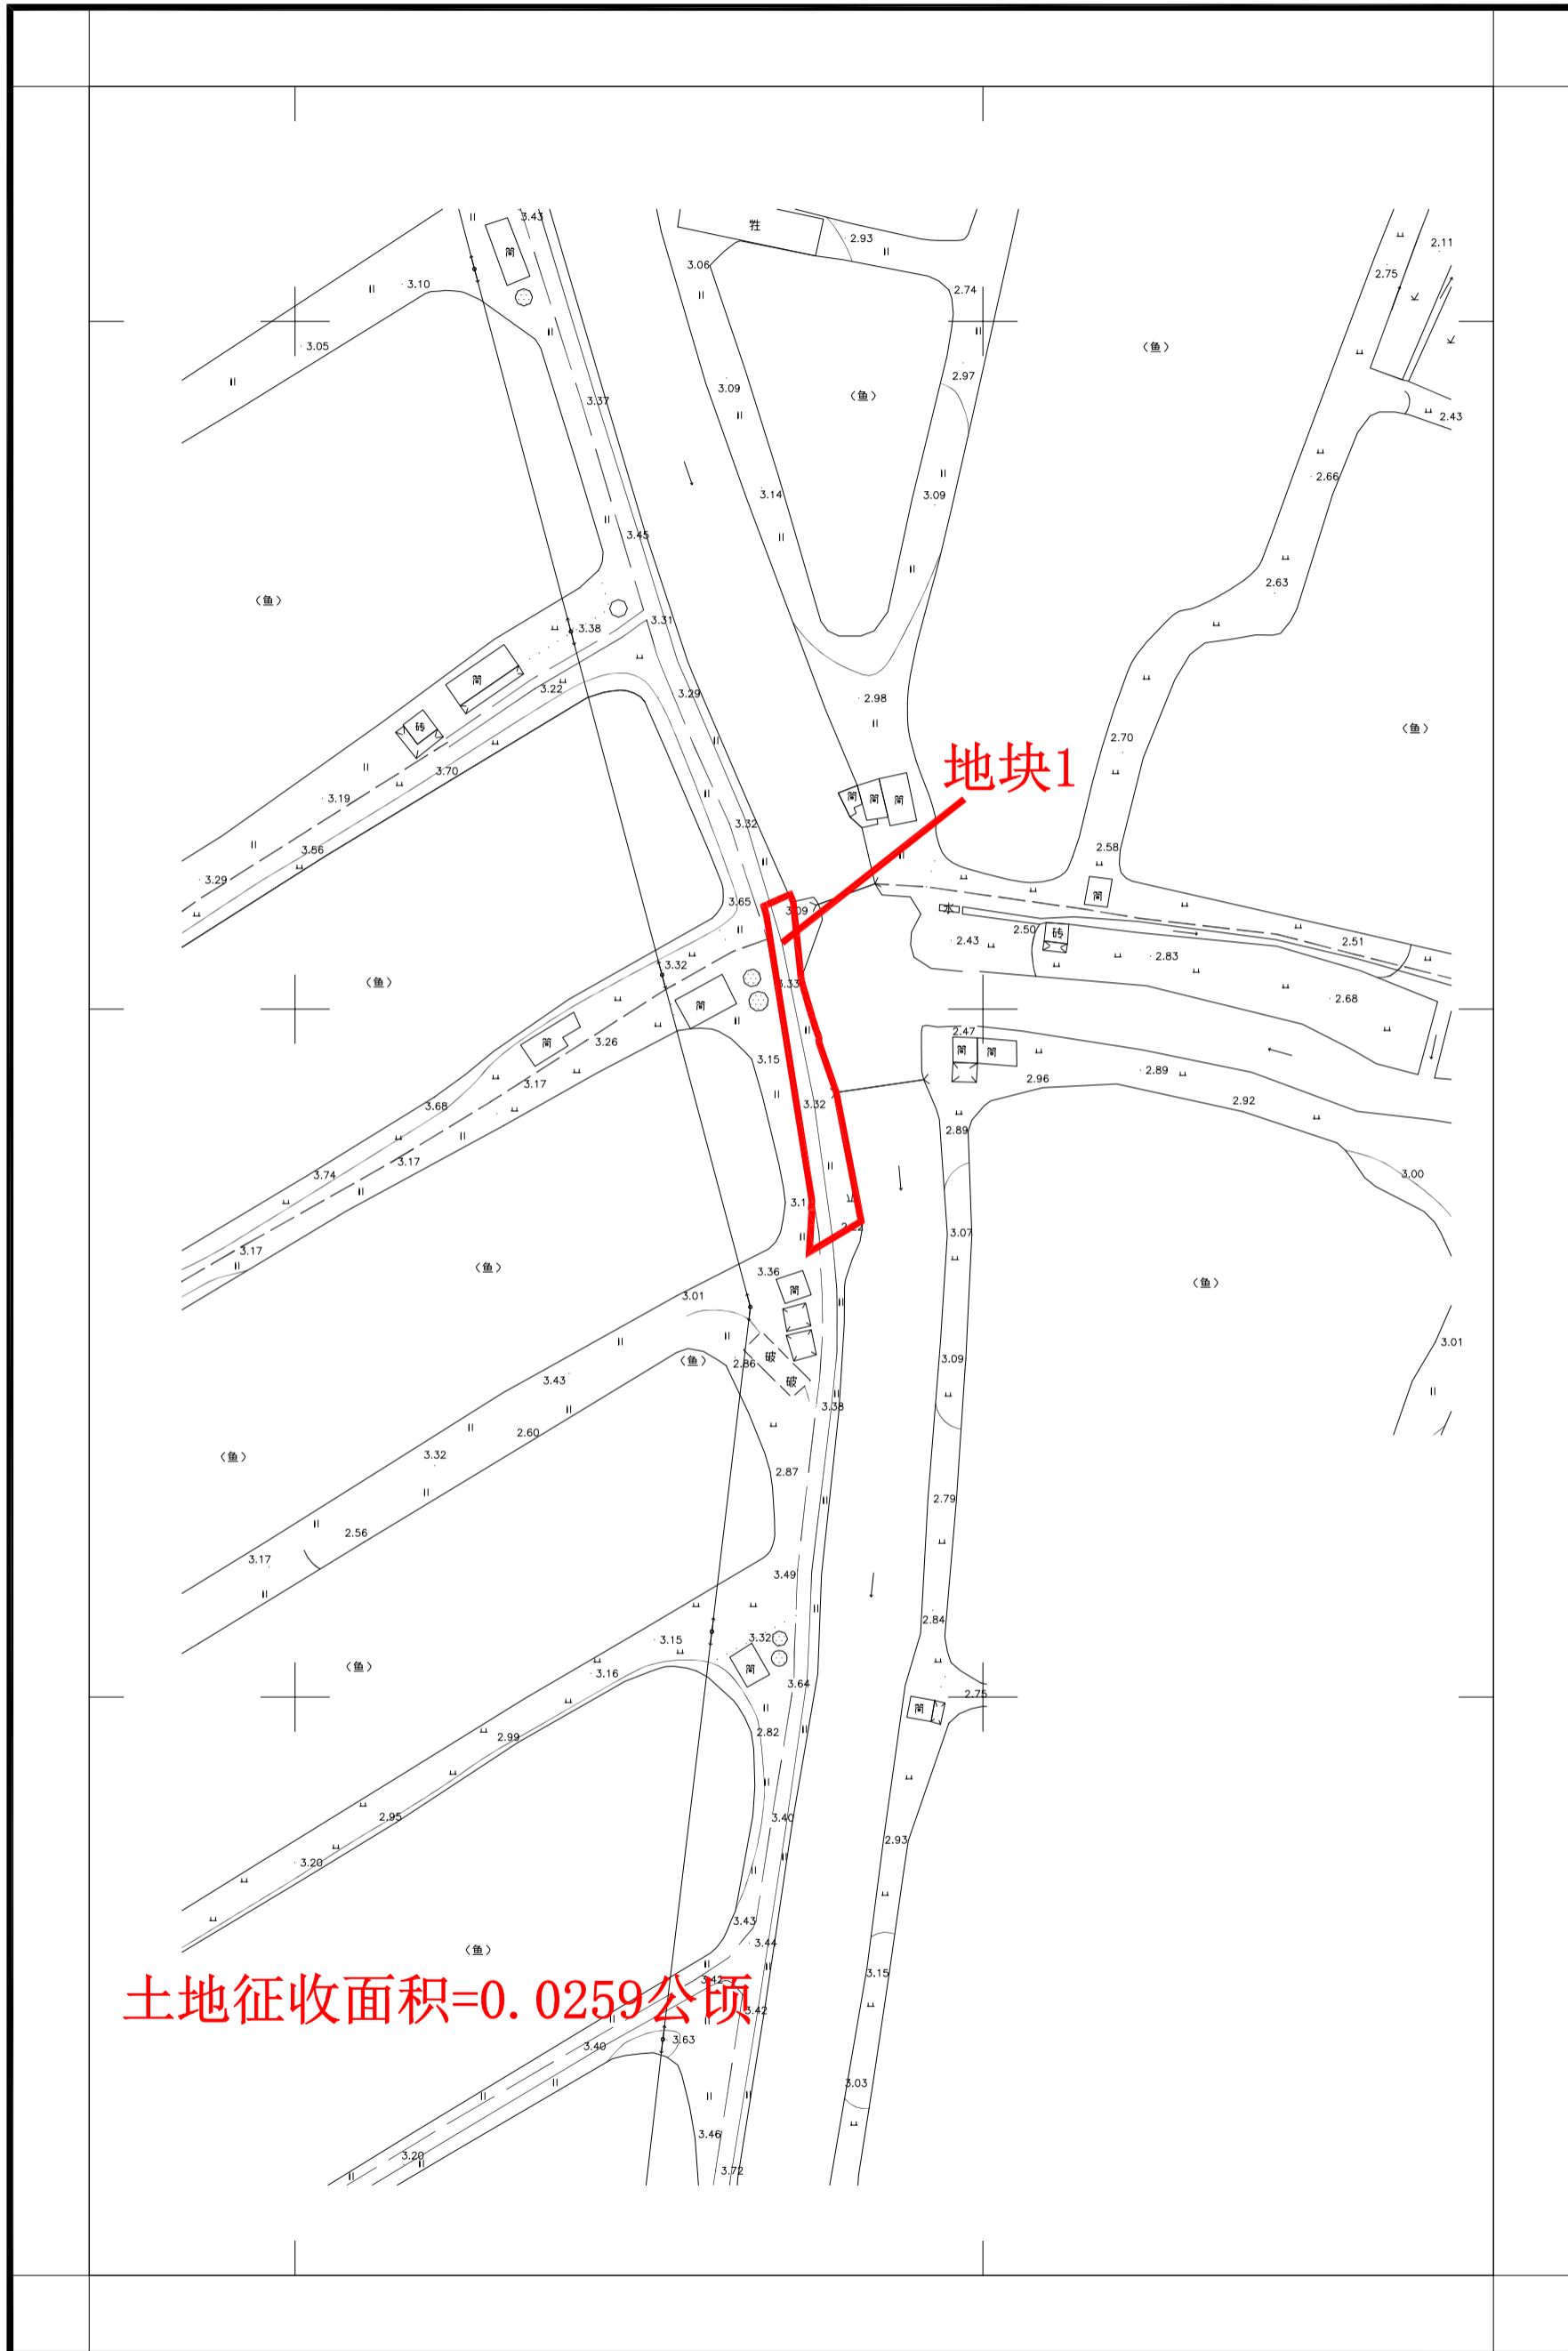

# 征收土地公告

编号：202206130002

江征公告字（2022）321号

土地座落：蓬江区荷塘南华西路两侧地块

江门市国土测绘大队

2000国家大地坐标系  
1985国家高程基准，等高距为1米。  
2017年标准图式

1:1000

测量员：夏文涛  
绘图员：吕雪莹  
检查员：杨锐波