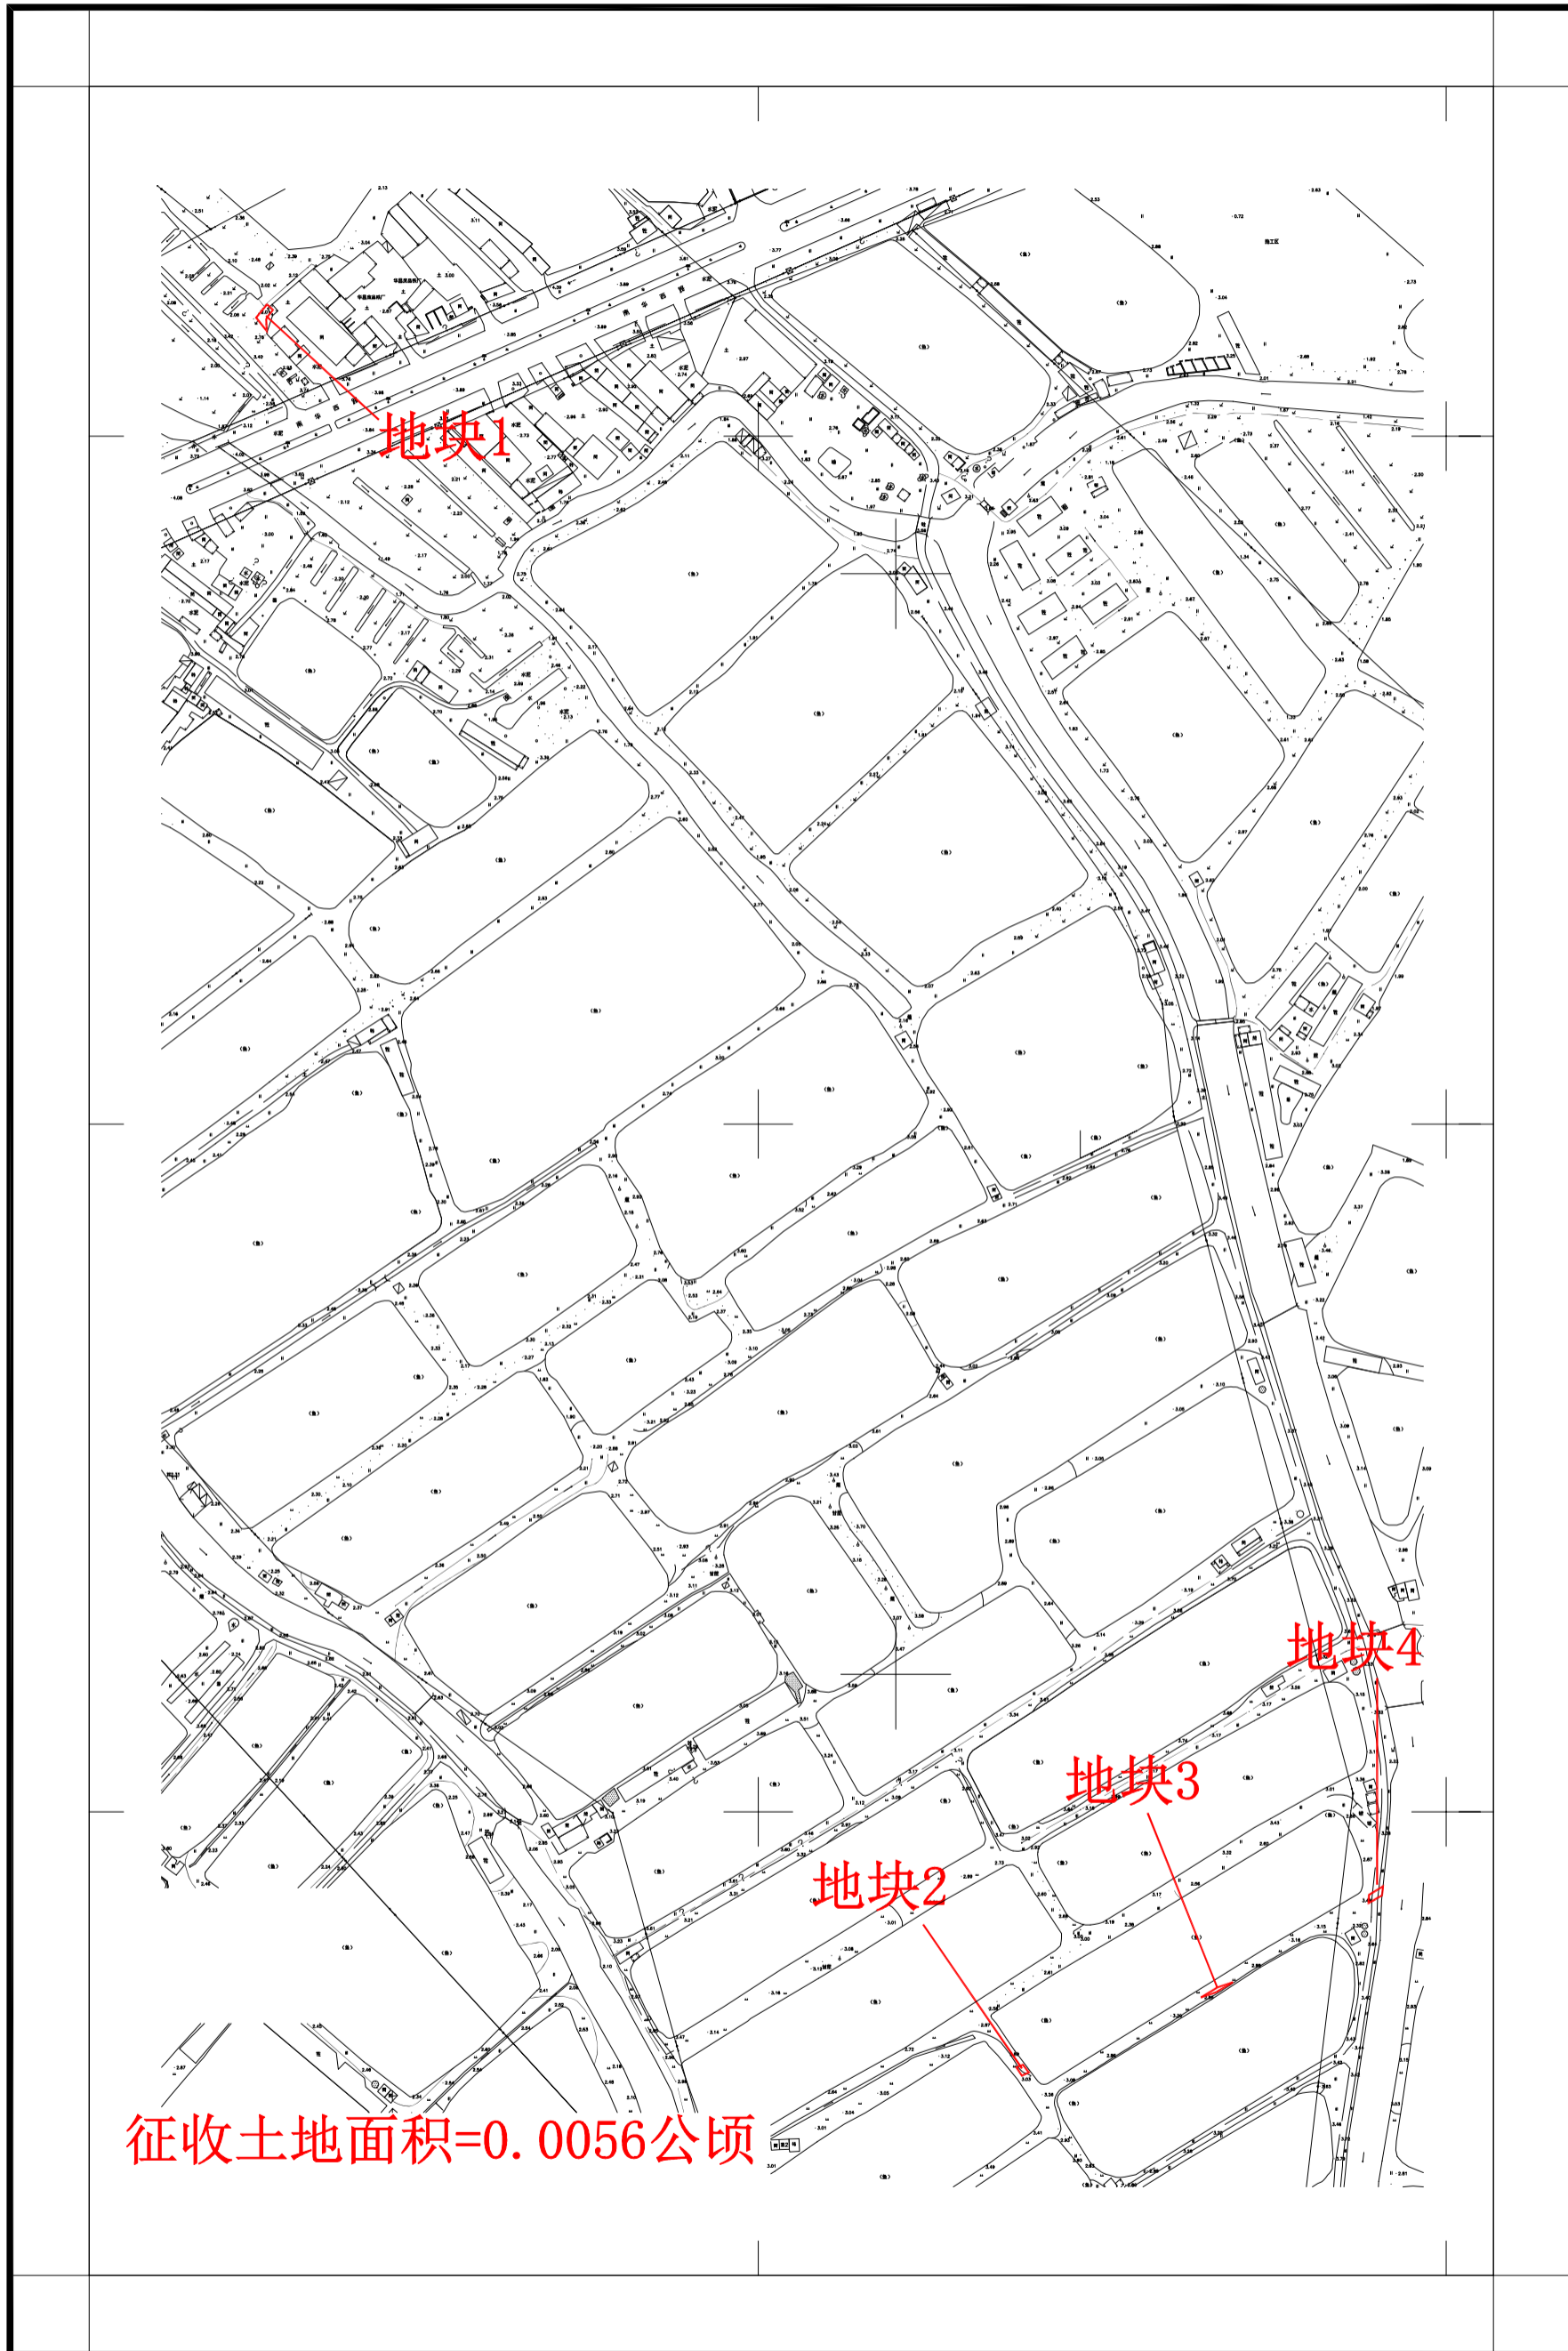

征收土地公告

编号：202206130002

江征公告字（2022）320号

土地座落：蓬江区荷塘南华西路两侧地块

江门市国土测绘大队

2000国家大地坐标系
1985国家高程基准，等高距为1米。
2017年标准图式

1:2500

测量员：夏文涛
绘图员：吕雪莹
检查员：杨锐波