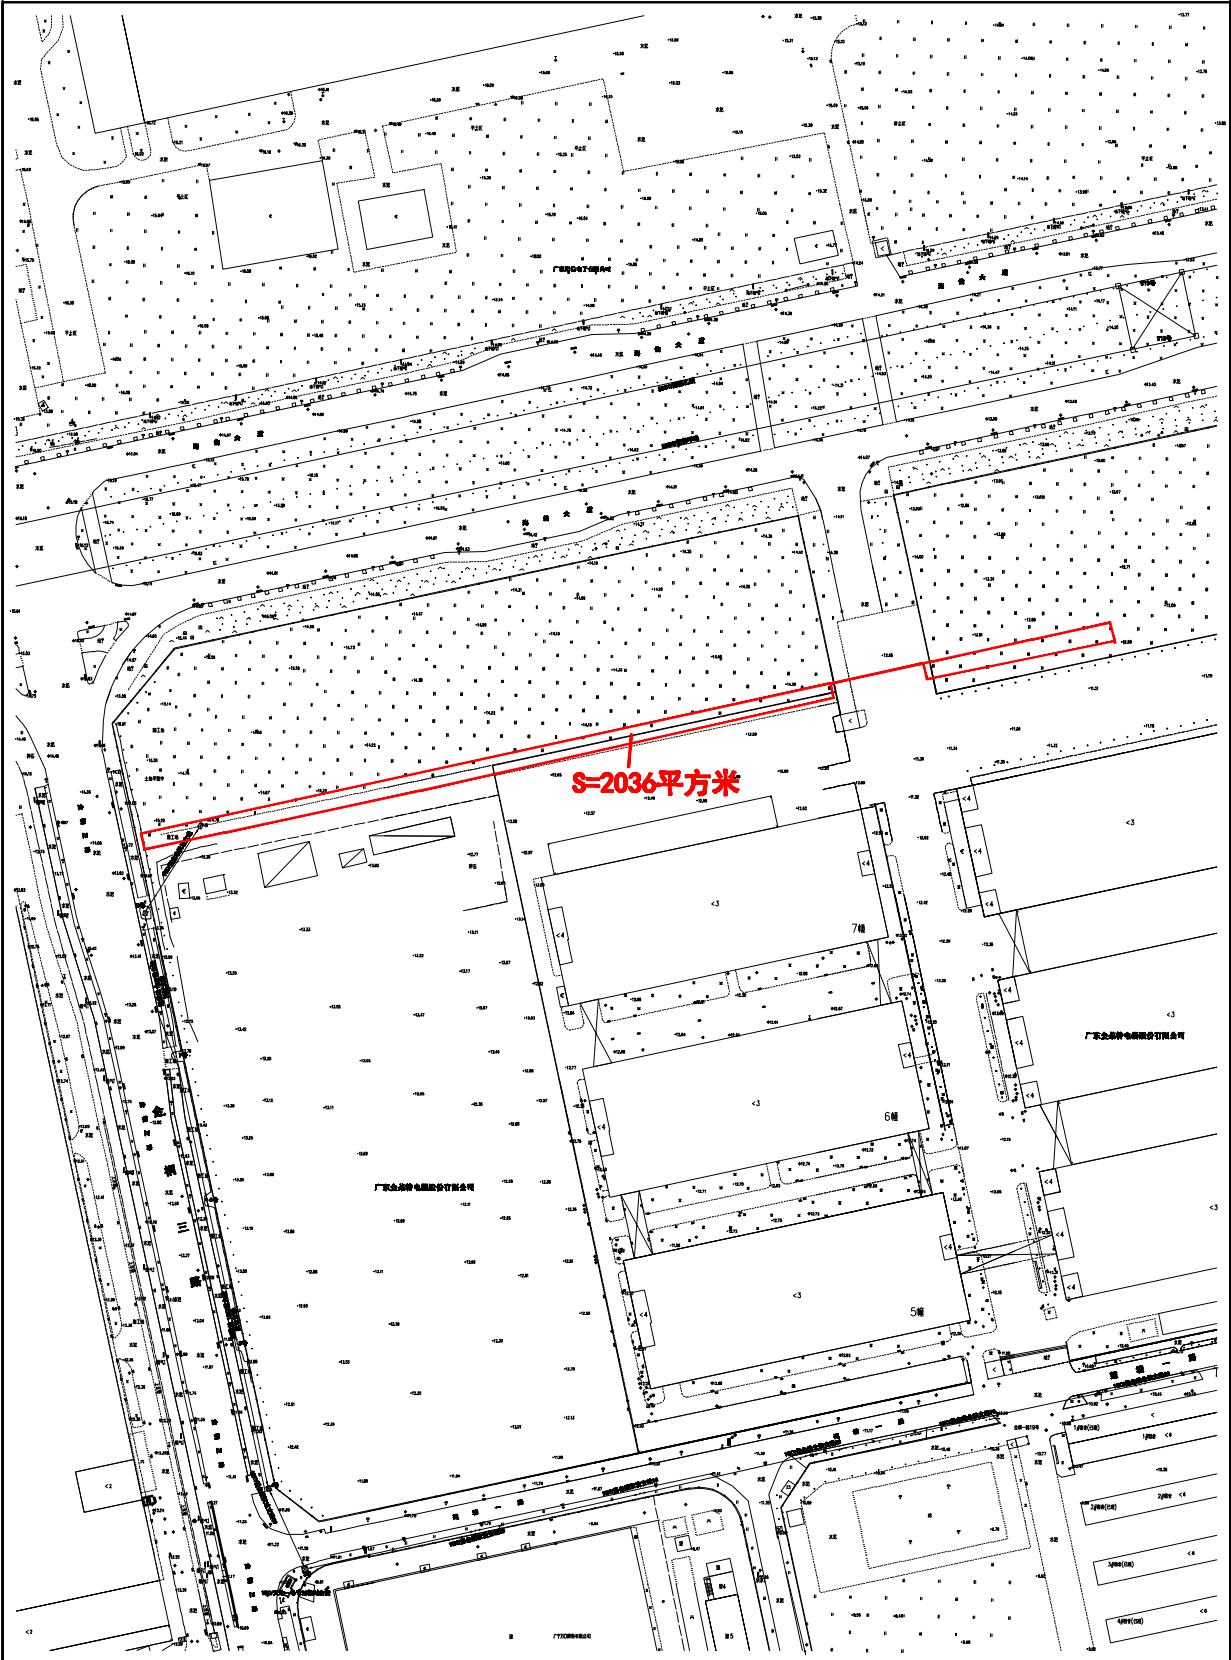

编号: 20220196-1

宗地平面图

公告号: 江征预公告字〔2022〕196号

土地座落: 蓬江区棠下镇桐井村西湾马尾圩(土名)地段

江门市蓬江区国土规划测绘队

2000国家大地坐标系
1985国家高程基准, 等高距为1米
2007年版图式

绘图日期: 2022.06.31

1:1800