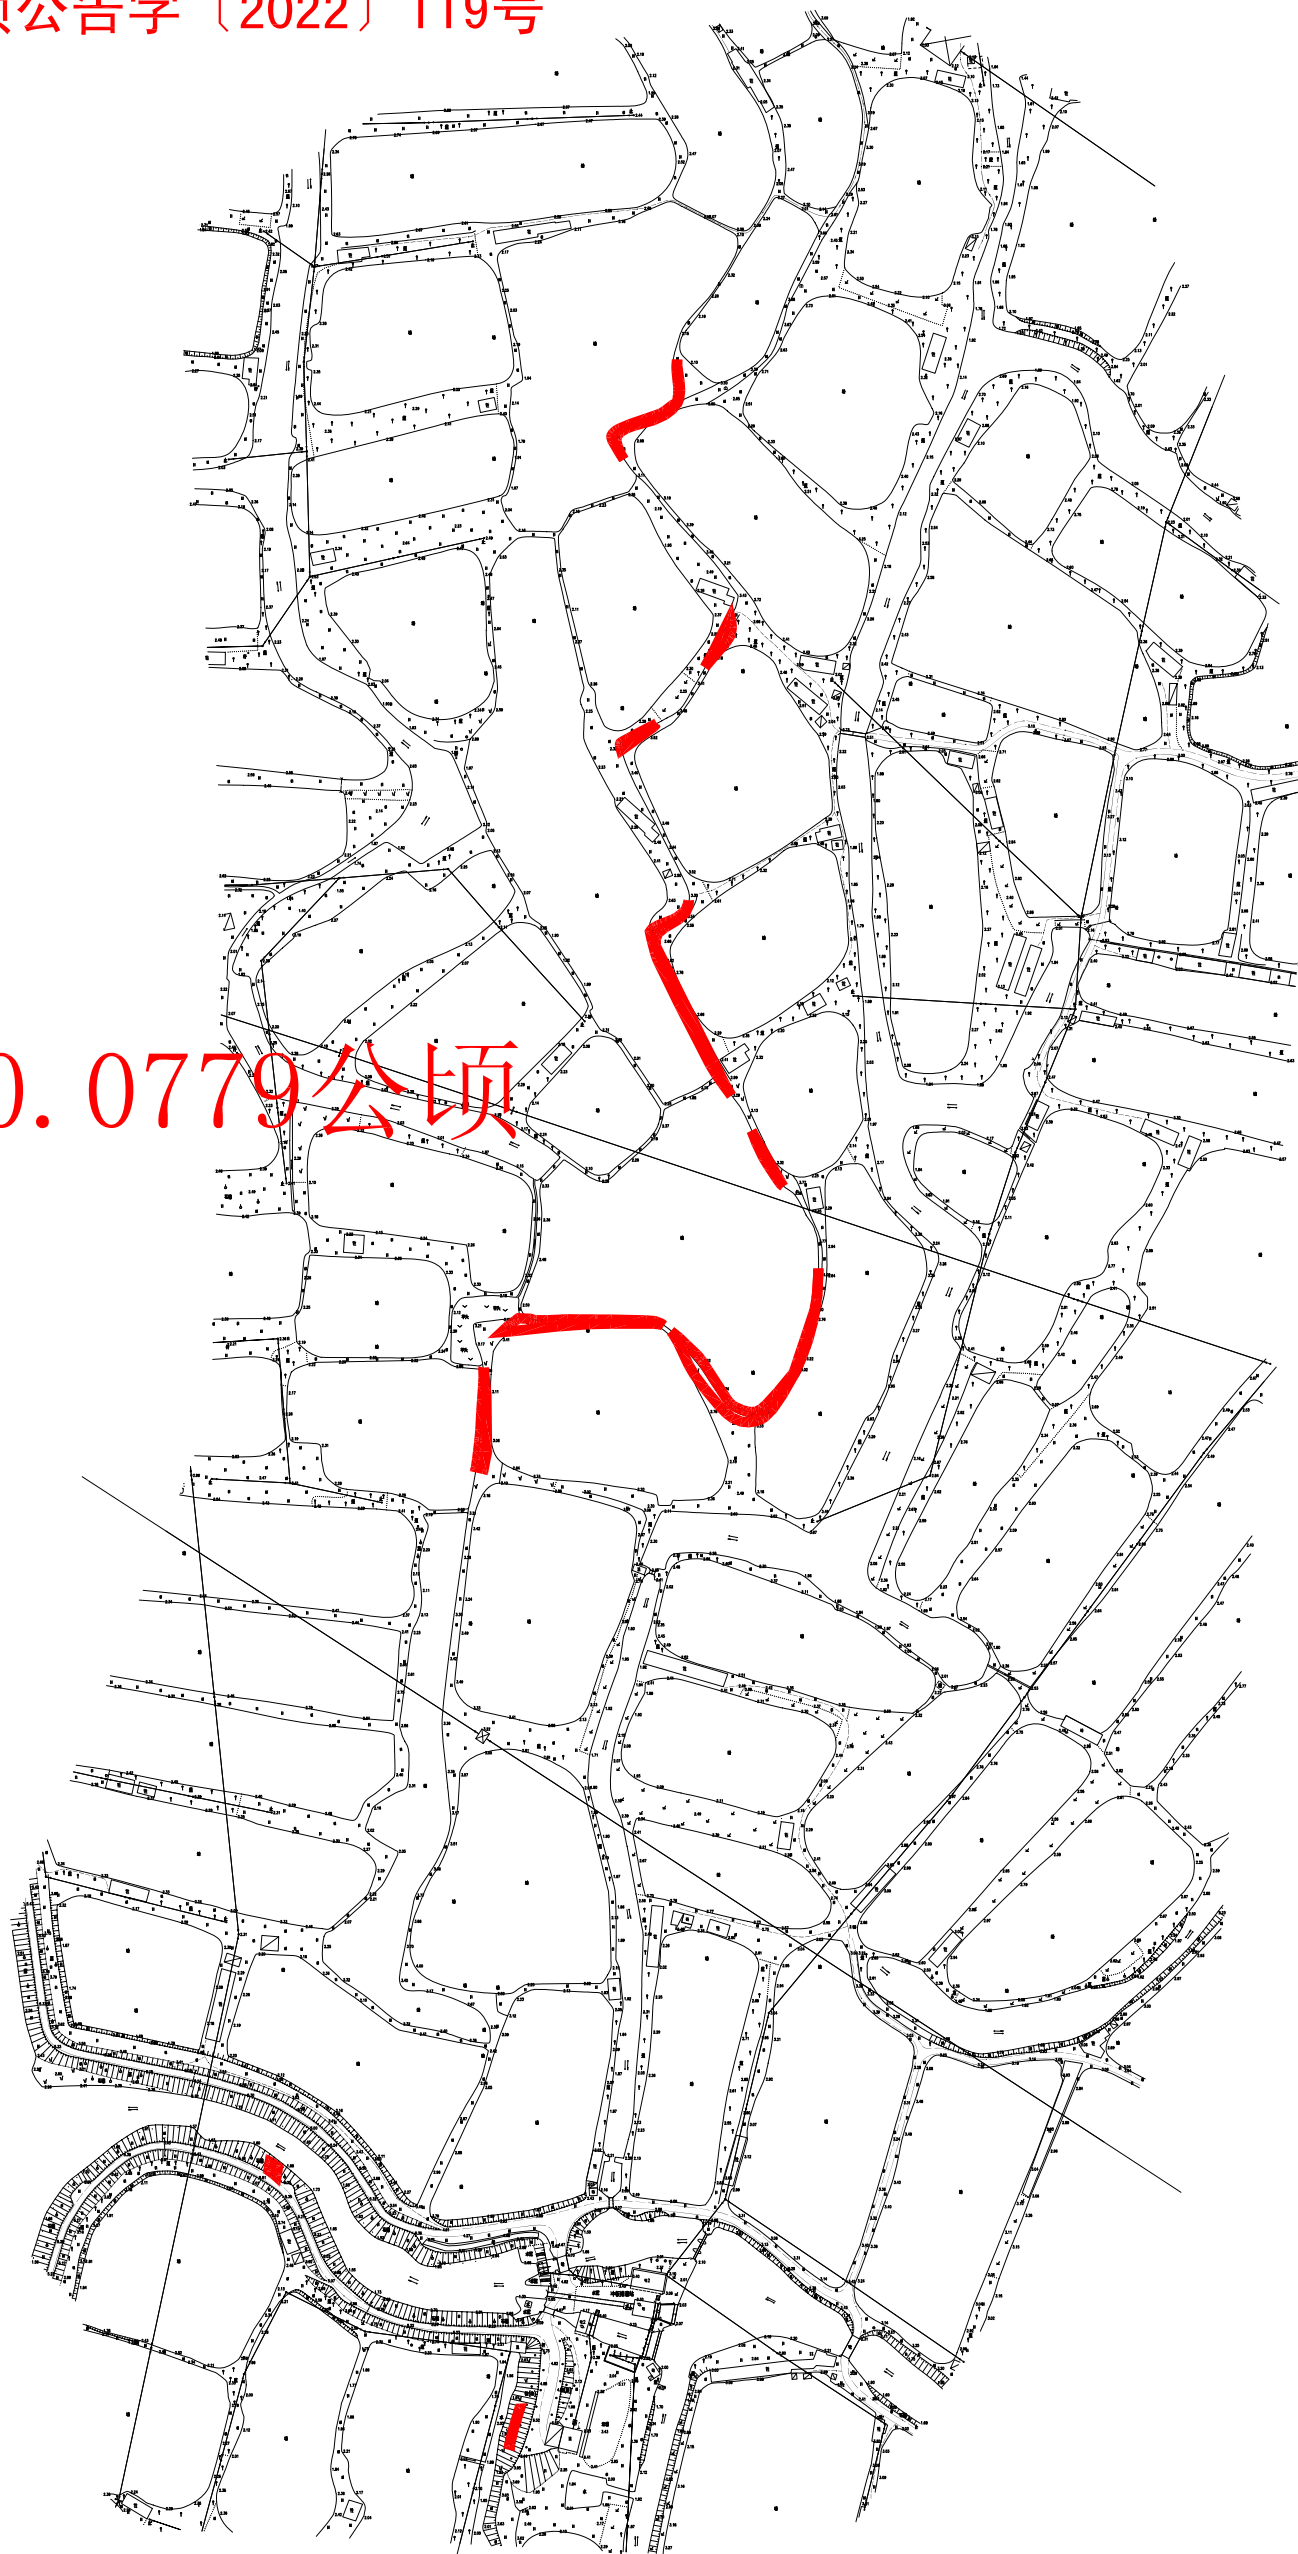

宗地平面图

土地座落: 江门市蓬江区棠下镇石头村麦滘围地段

公告号: 江征预公告字 (2022) 119号

北

S=0.0779公顷

江门市蓬江区国土规划测绘队