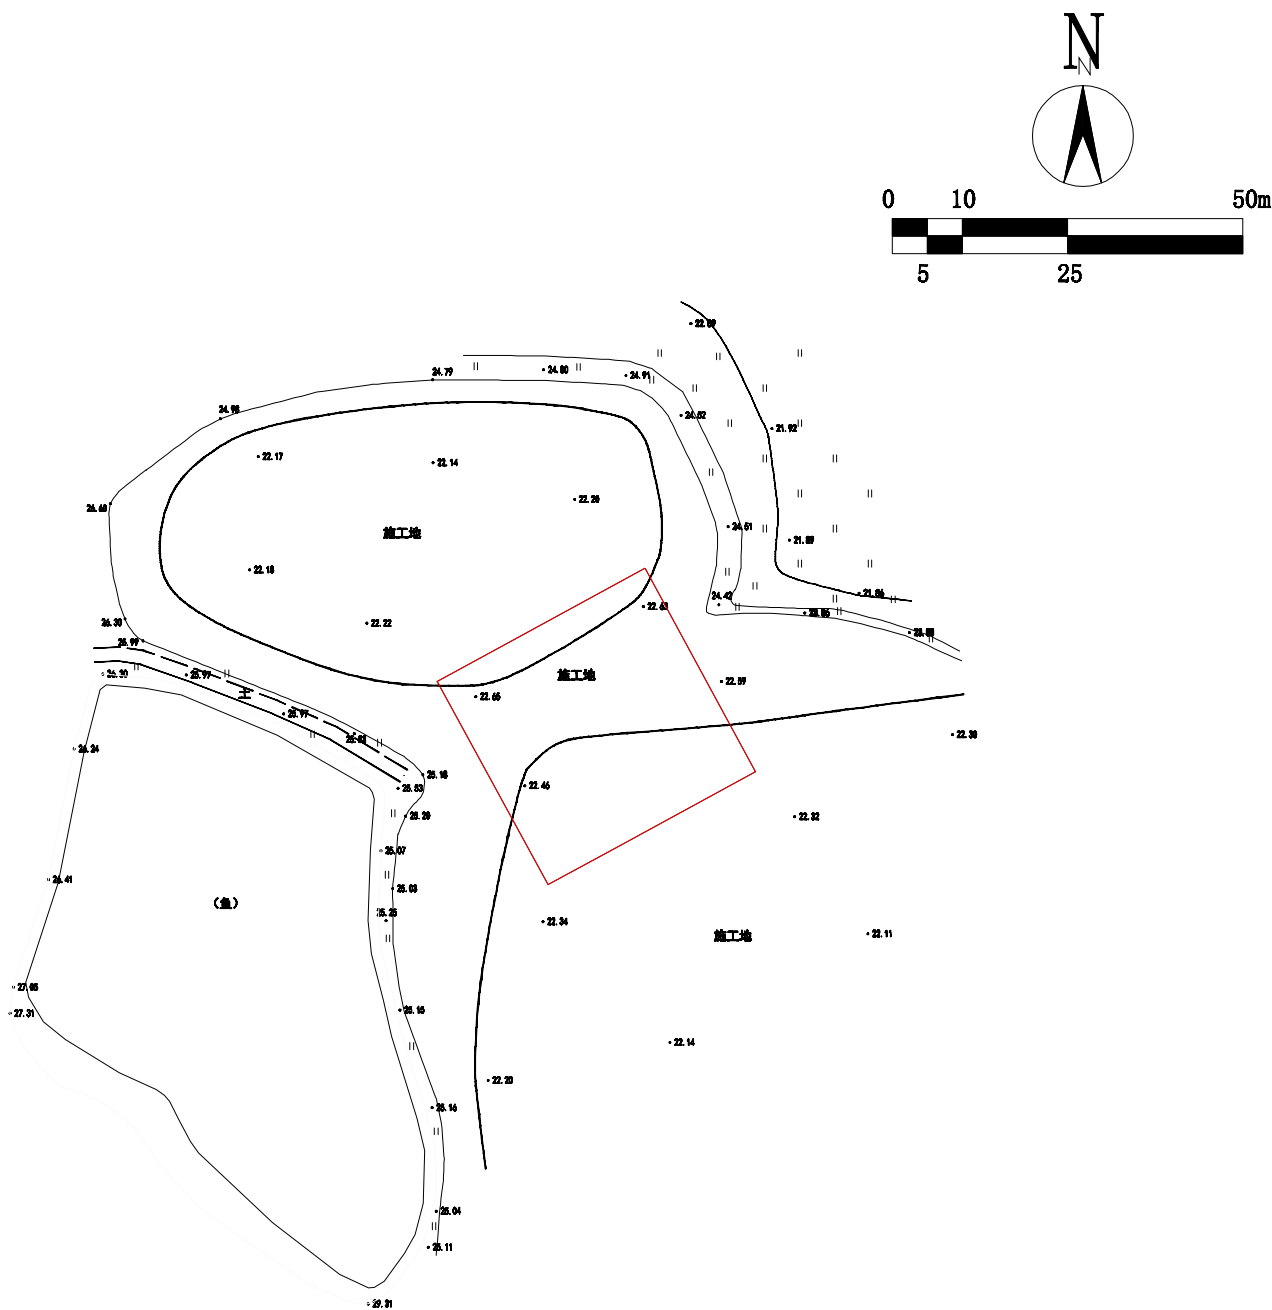

拟征收土地公告附图

江征预公告字[2022]第47号

土地坐落：蓬江区杜阮镇水堆村老鼠岩（土名）地段、蓬江区杜阮镇龙榜村良坑厚，平头山（土名）地段

地块面积:1112平方米