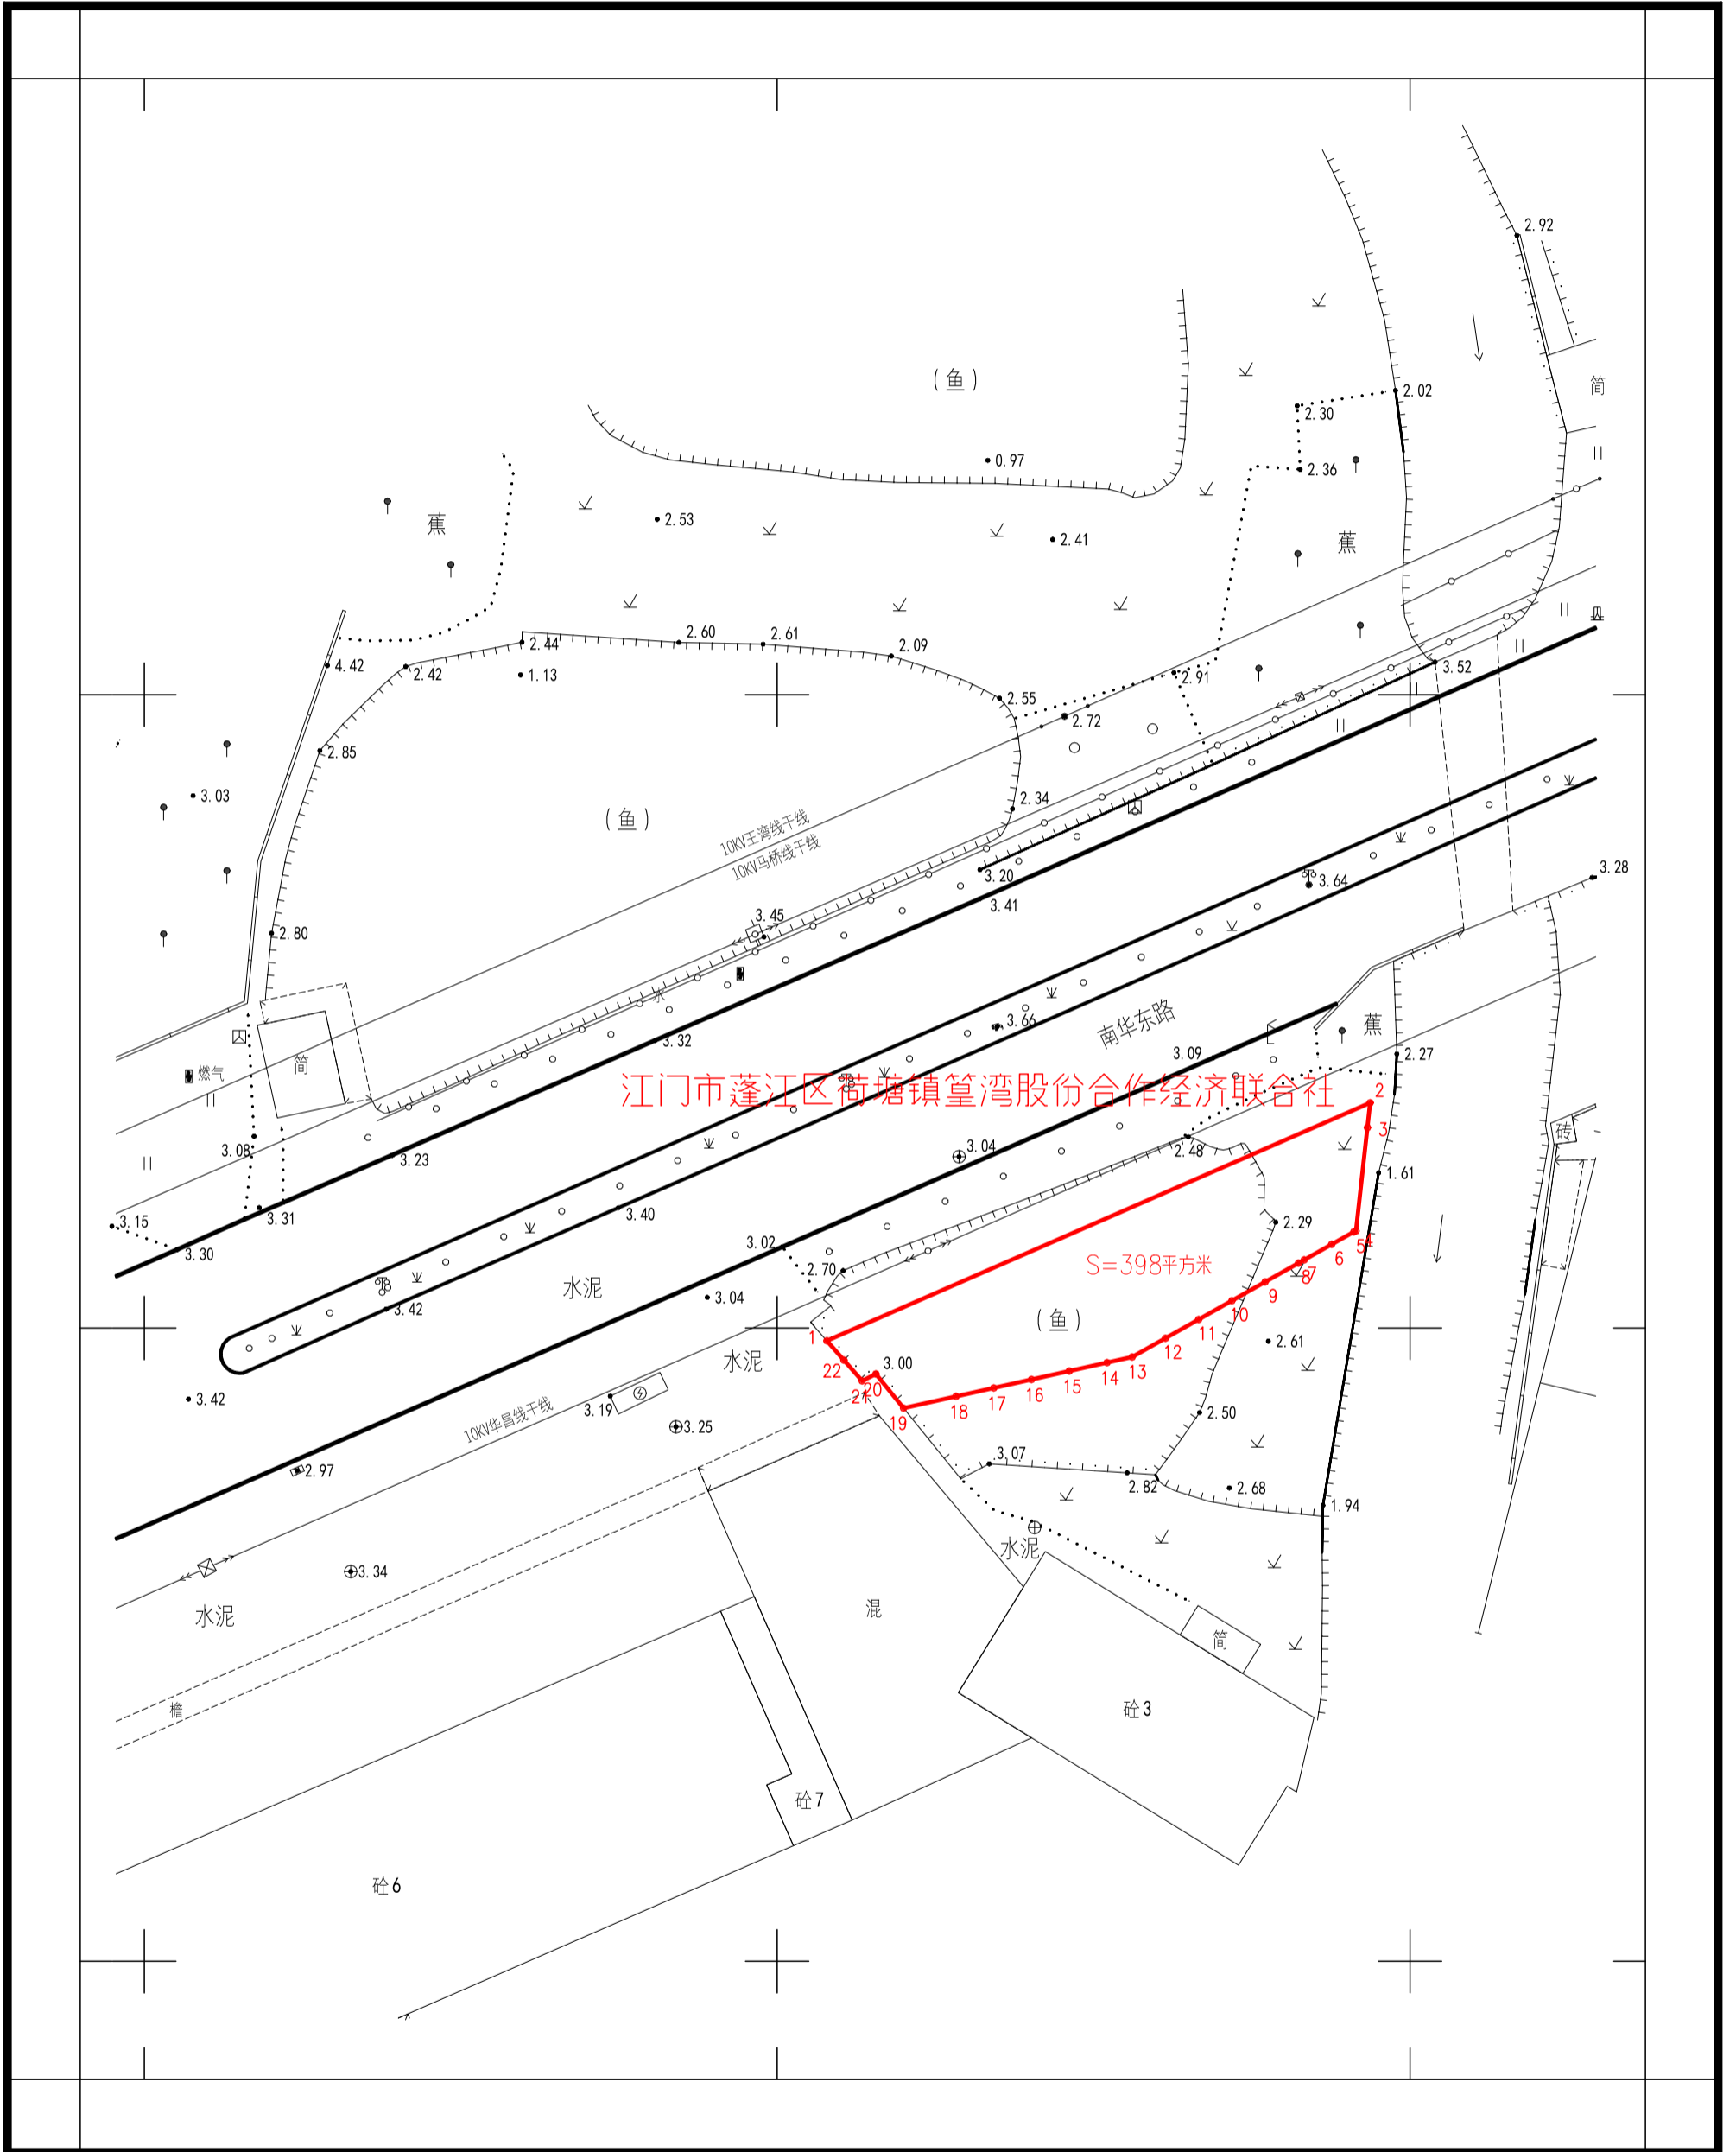

# 拟征收土地公告

江征预公告字(2022)33号

土地座落: 江门市蓬江区荷塘镇篁湾隔岭二小组螃蟹奄塘(土名)

江门市国土测绘大队

2000国家大地坐标系  
1985国家高程基准  
2017年标准图式

1:500

测量员: 麦月勇  
绘图员: 古宝杰  
检查员: 敖卓岳

# 拟征收土地公告

江征预公告字(2022)33号

土地座落: 江门市蓬江区荷塘镇篁湾隔岭二小组学识组塘(土名)

江门市国土测绘大队

2000国家大地坐标系  
1985国家高程基准  
2017年标准图式

1:500

测量员: 麦月勇  
绘图员: 古宝杰  
检查员: 敖卓岳

# 拟征收土地公告

江征预公告字（2022）33号

土地座落：江门市蓬江区荷塘镇三丫苍村小组三棵树基（土名）

江门市国土测绘大队

2000国家大地坐标系  
1985国家高程基准  
2017年标准图式

1:500

测量员：麦月勇  
绘图员：古宝杰  
检查员：敖卓岳

# 拟征收土地公告

江征预公告字（2022）33号

土地座落：江门市蓬江区荷塘镇三丫坦二小组三棵树基（土名）

江门市国土测绘大队

2000国家大地坐标系  
1985国家高程基准  
2017年标准图式

1:500

测量员：麦月勇  
绘图员：古宝杰  
检查员：敖卓岳