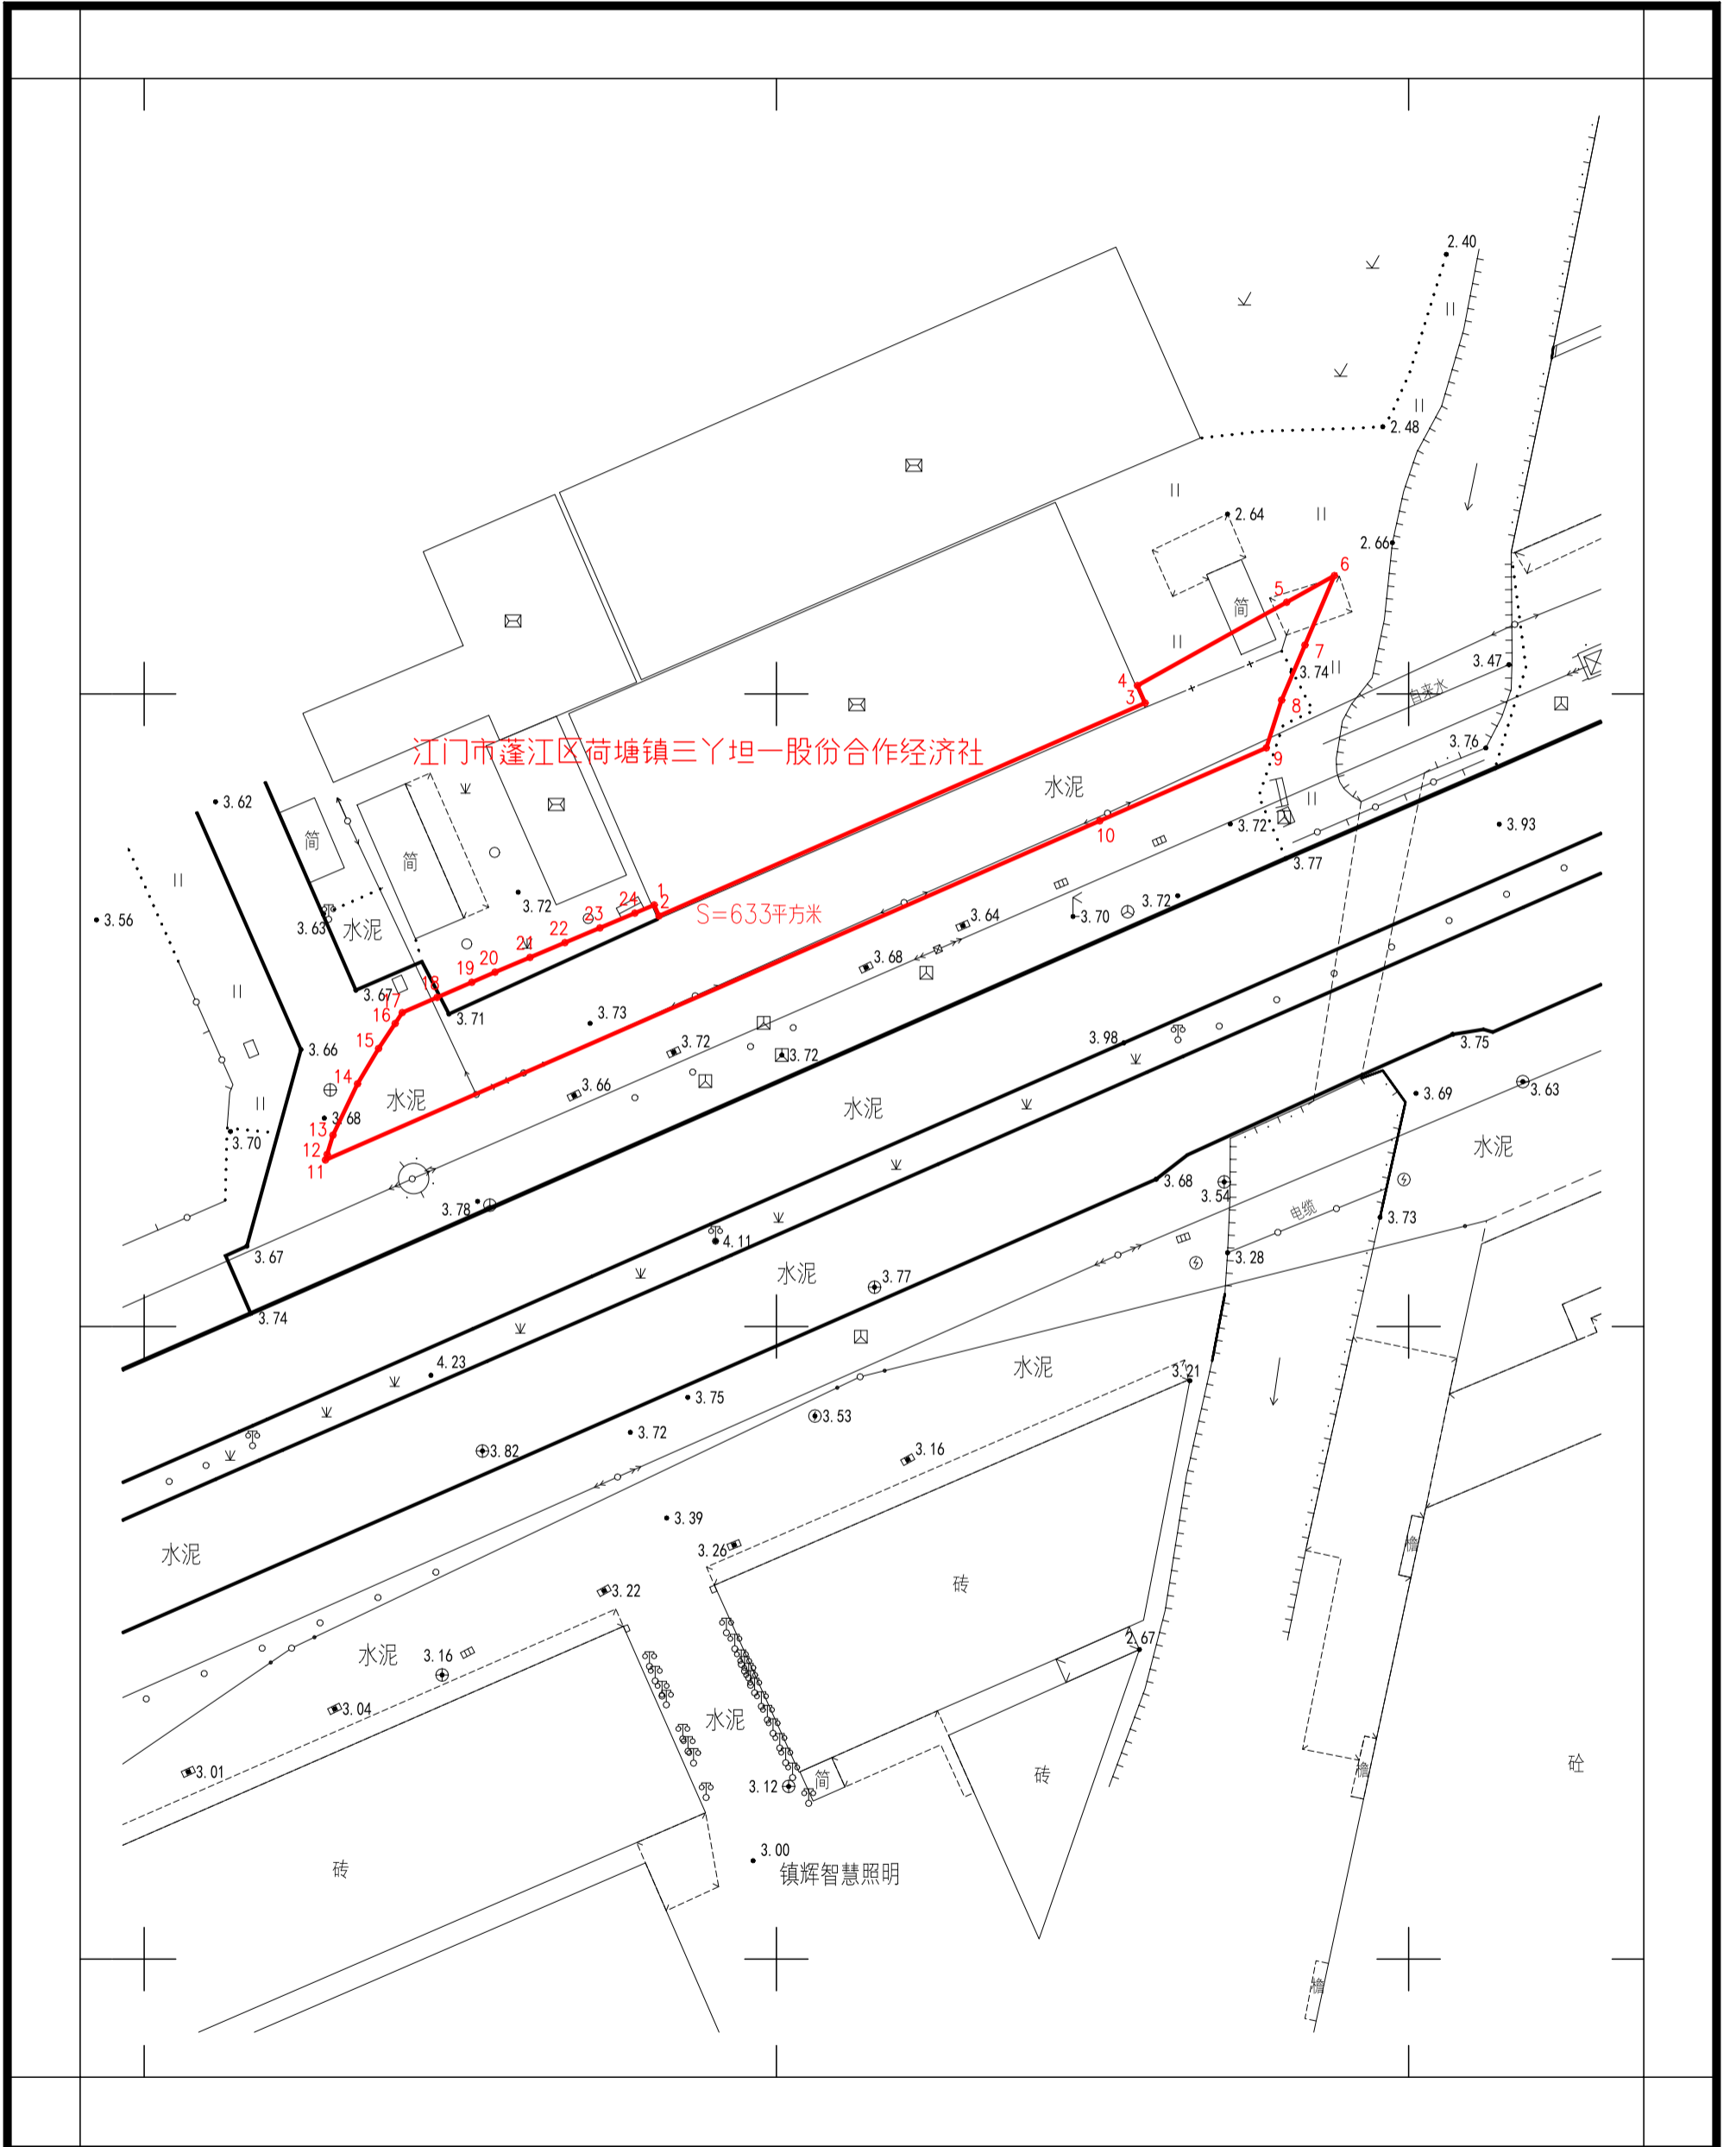

拟征收土地公告

江征预公告字（2022）33号

土地座落：江门市蓬江区荷塘镇三丫坦一小组三棵树基（土名）

2000国家大地坐标系
1985国家高程基准
2017年标准图式

1:500

测量员：麦月勇
绘图员：古宝杰
检查员：敖卓岳