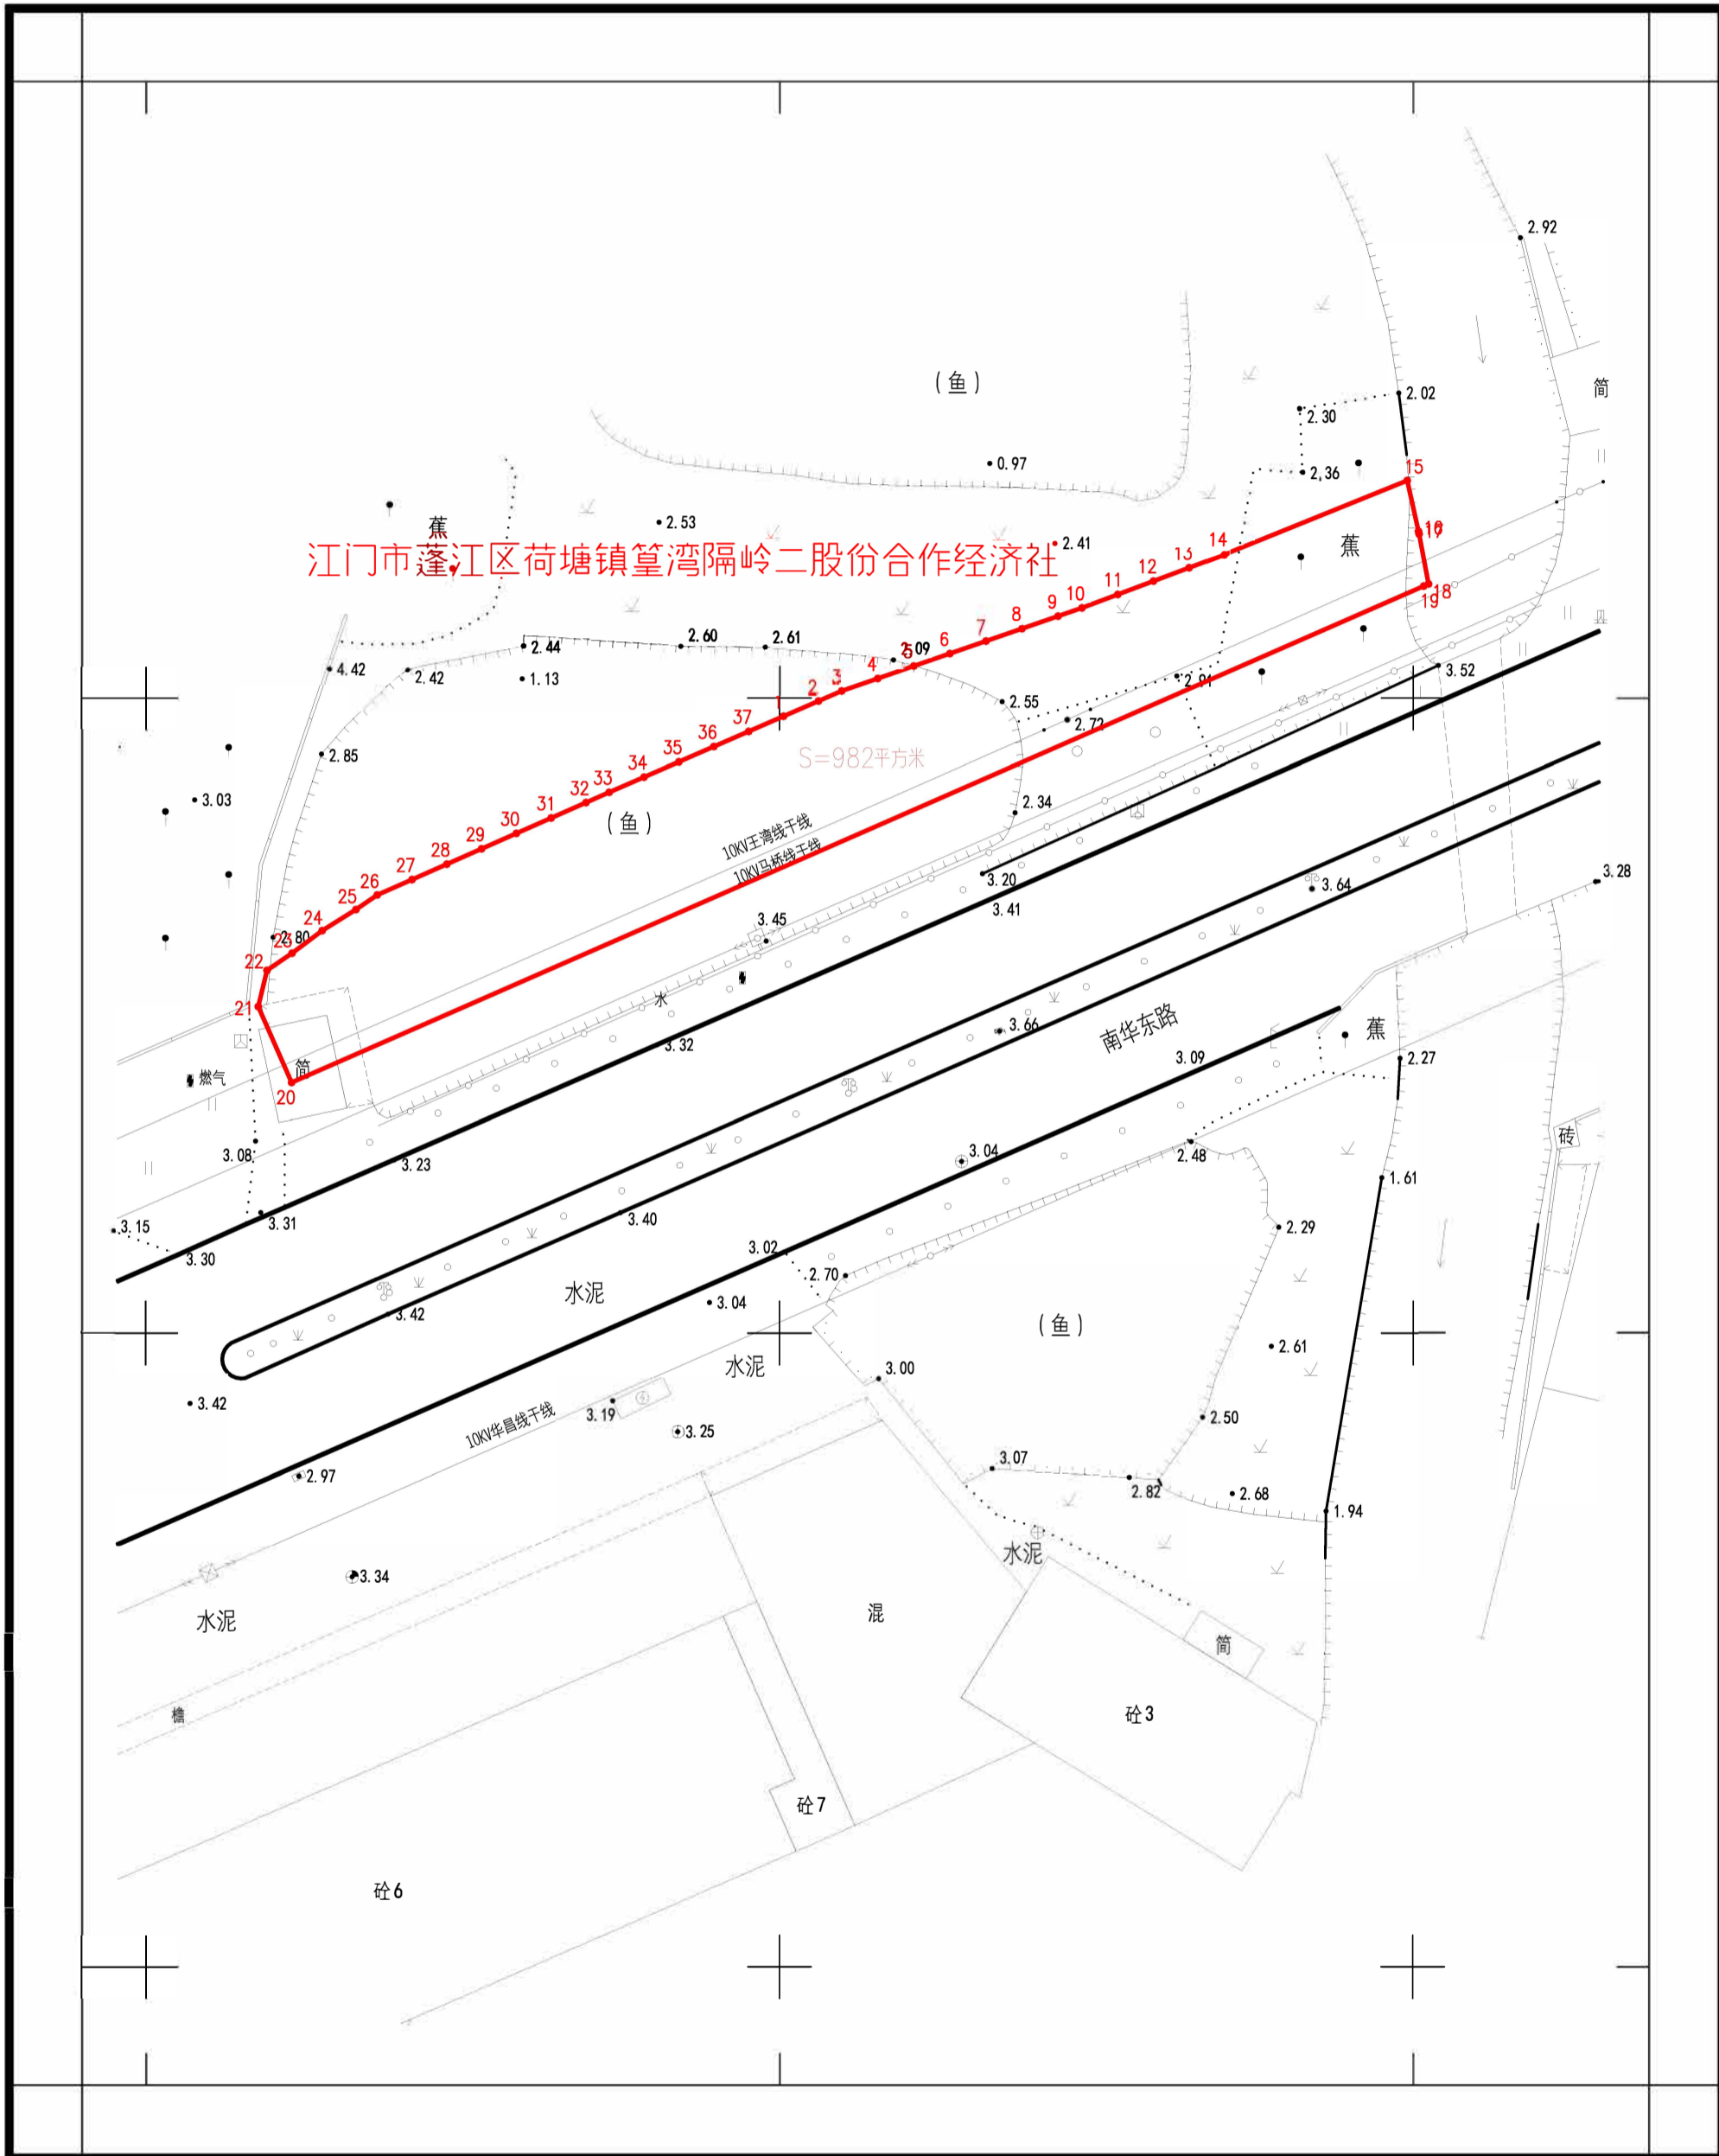

# 拟征收土地公告

江征预公告字(2022)33号

土地座落: 江门市蓬江区荷塘镇篁湾隔岭二小组螃蟹奄塘(土名)

江门市国土测绘大队

2000国家大地坐标系  
1985国家高程基准  
2017年标准图式

1:500

测量员: 麦月勇  
绘图员: 古宝杰  
检查员: 敖卓岳

# 拟征收土地公告

江征预公告字(2022)33号

土地座落: 江门市蓬江区荷塘镇篁湾隔岭二小组学识组塘(土名)

江门市国土测绘大队

2000国家大地坐标系  
1985国家高程基准  
2017年标准图式

1:500

测量员: 麦月勇  
绘图员: 古宝杰  
检查员: 敖卓岳

# 拟征收土地公告

江征预公告字（2022）33号

土地座落：江门市蓬江区荷塘镇三丫苍村小组三棵树基（土名）

江门市国土测绘大队

2000国家大地坐标系  
1985国家高程基准  
2017年标准图式

1:500

测量员：麦月勇  
绘图员：古宝杰  
检查员：敖卓岳

# 拟征收土地公告

江征预公告字（2022）33号

土地座落：江门市蓬江区荷塘镇三丫坦二小组三棵树基（土名）

江门市国土测绘大队

2000国家大地坐标系  
1985国家高程基准  
2017年标准图式

1:500

测量员：麦月勇  
绘图员：古宝杰  
检查员：敖卓岳