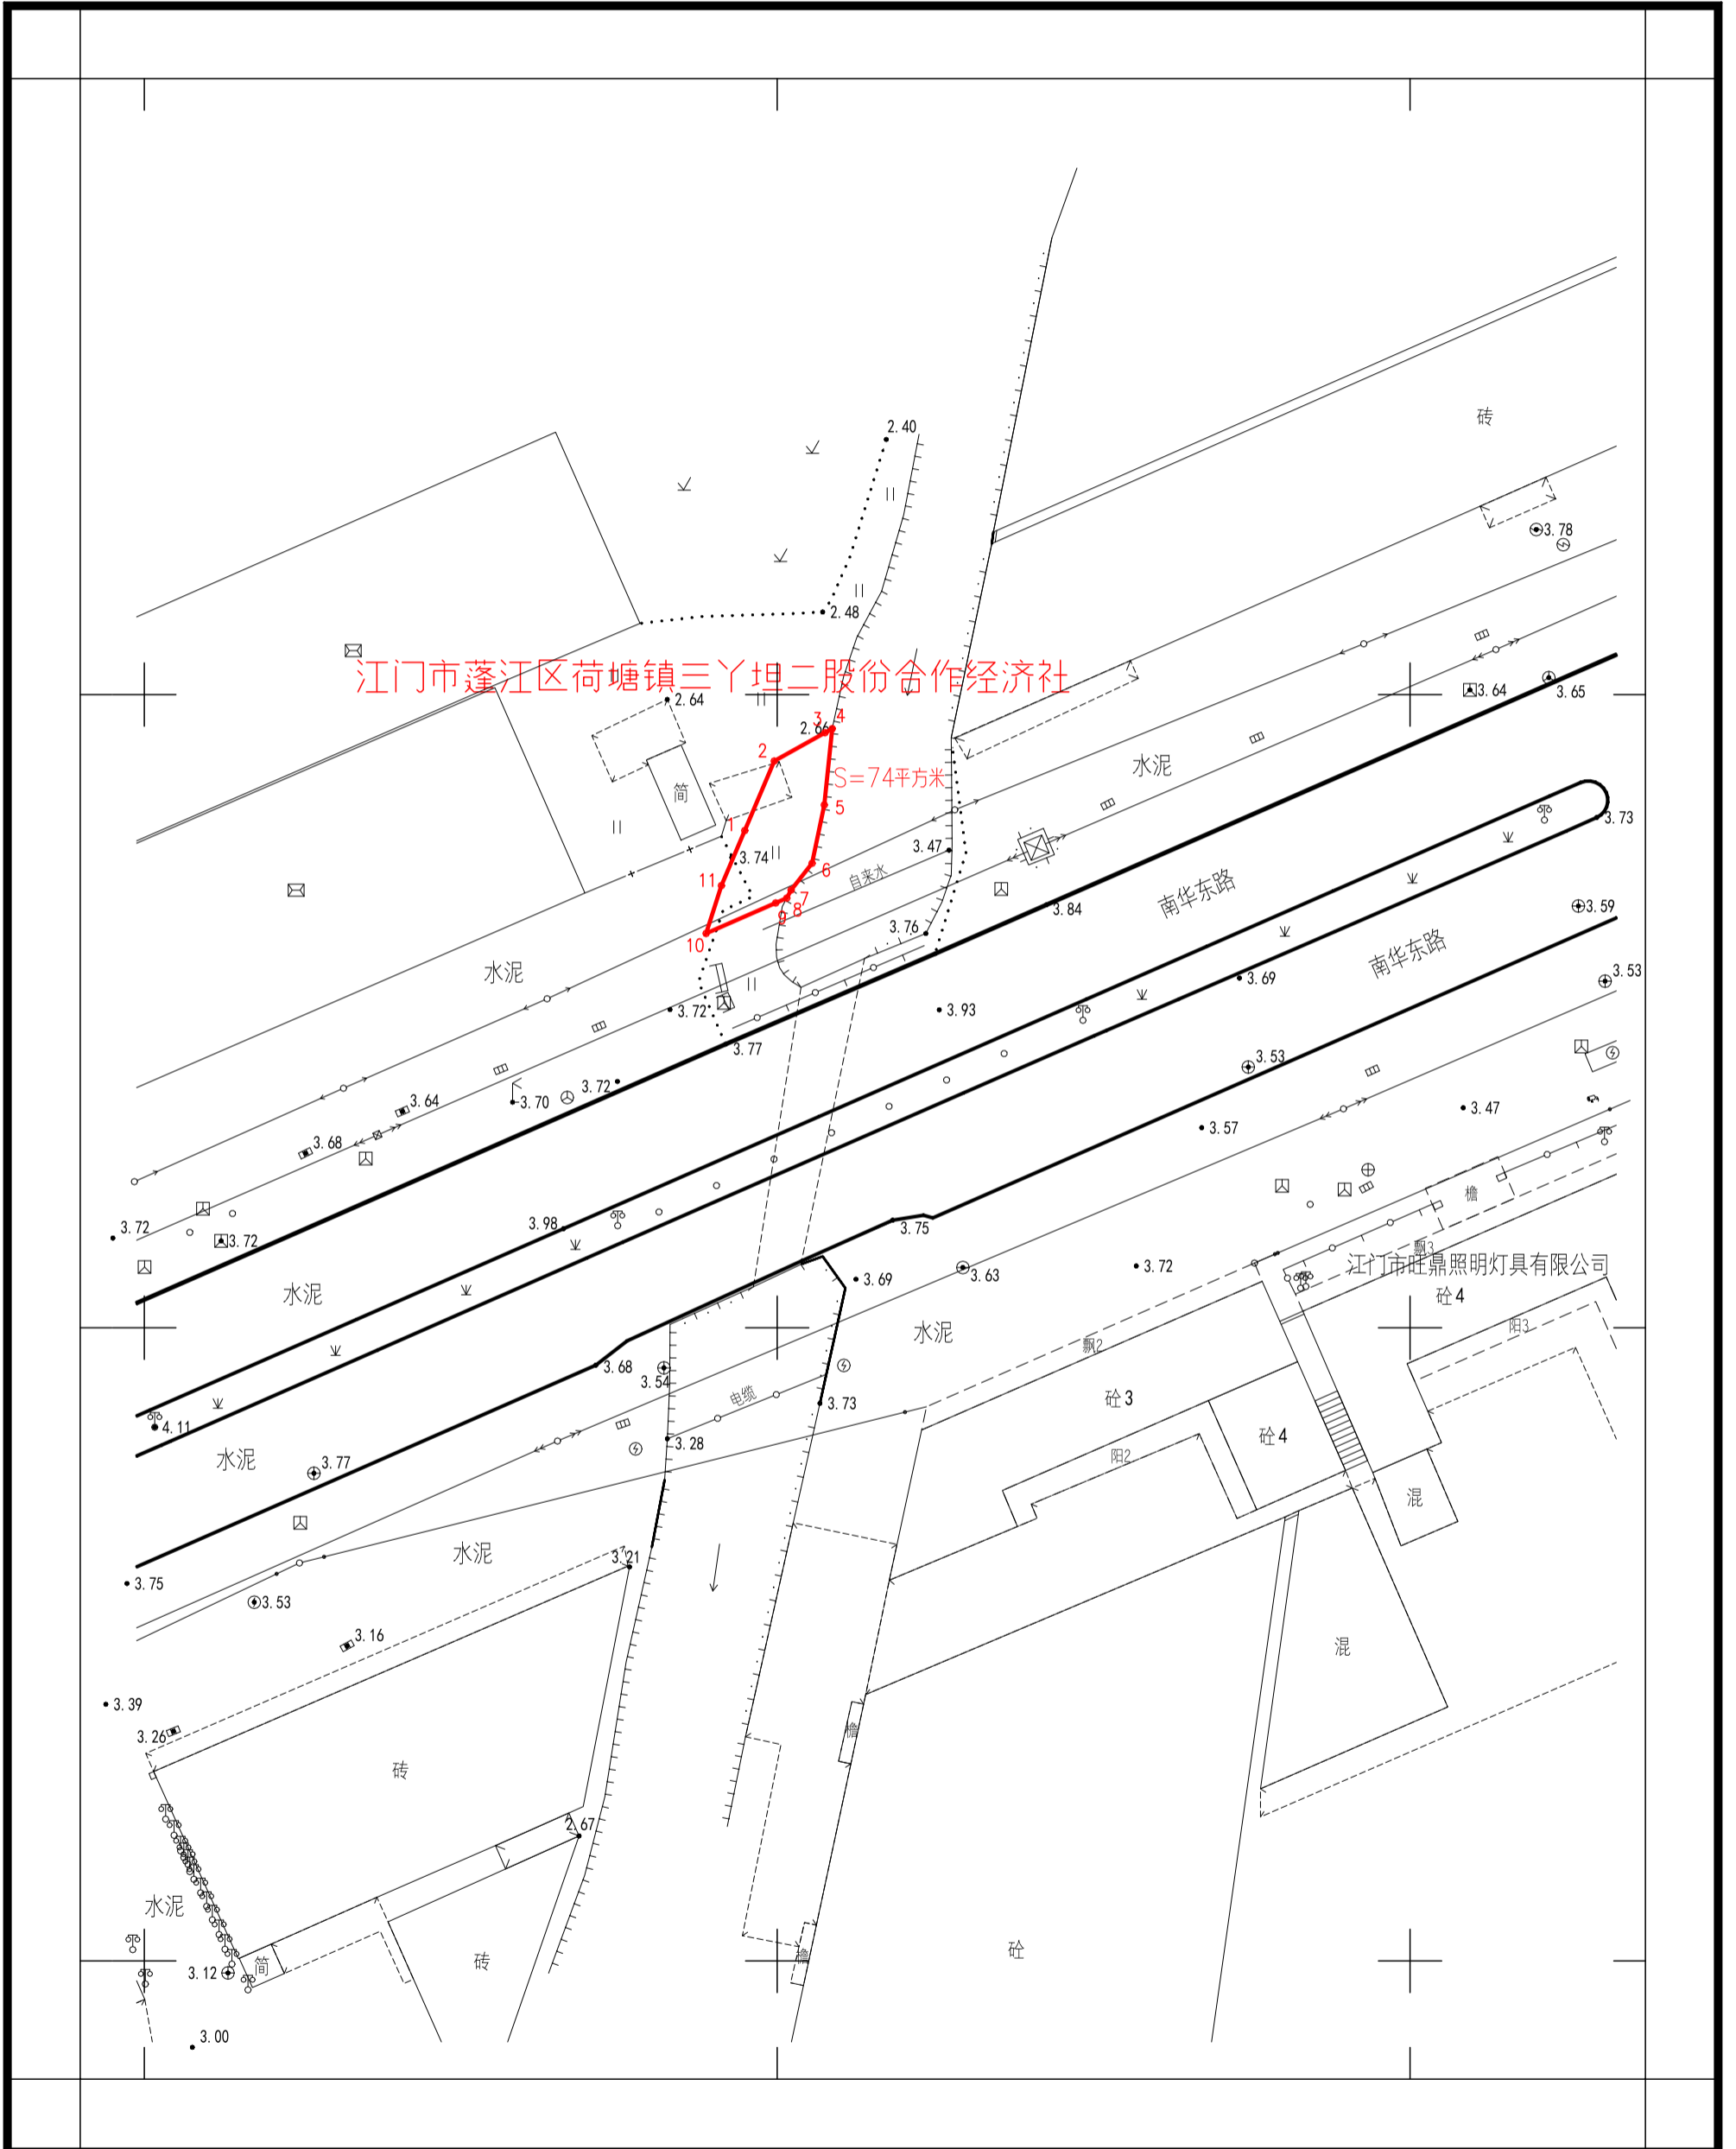

# 拟征收土地公告

江征预公告字(2022)33号

土地座落: 江门市蓬江区荷塘镇篁湾隔岭二小组螃蟹奄塘(土名)

江门市国土测绘大队

2000国家大地坐标系  
1985国家高程基准  
2017年标准图式

1:500

测量员: 麦月勇  
绘图员: 古宝杰  
检查员: 敖卓岳

# 拟征收土地公告

江征预公告字(2022)33号

土地座落: 江门市蓬江区荷塘镇篁湾隔岭二小组学识组塘(土名)

江门市国土测绘大队

2000国家大地坐标系  
1985国家高程基准  
2017年标准图式

1:500

测量员: 麦月勇  
绘图员: 古宝杰  
检查员: 敖卓岳

# 拟征收土地公告

江征预公告字（2022）33号

土地座落：江门市蓬江区荷塘镇三丫苍村小组三棵树基（土名）

江门市国土测绘大队

2000国家大地坐标系  
1985国家高程基准  
2017年标准图式

1:500

测量员：麦月勇  
绘图员：古宝杰  
检查员：敖卓岳

# 拟征收土地公告

江征预公告字（2022）33号

土地座落：江门市蓬江区荷塘镇三丫坦二小组三棵树基（土名）

江门市国土测绘大队

2000国家大地坐标系  
1985国家高程基准  
2017年标准图式

1:500

测量员：麦月勇  
绘图员：古宝杰  
检查员：敖卓岳