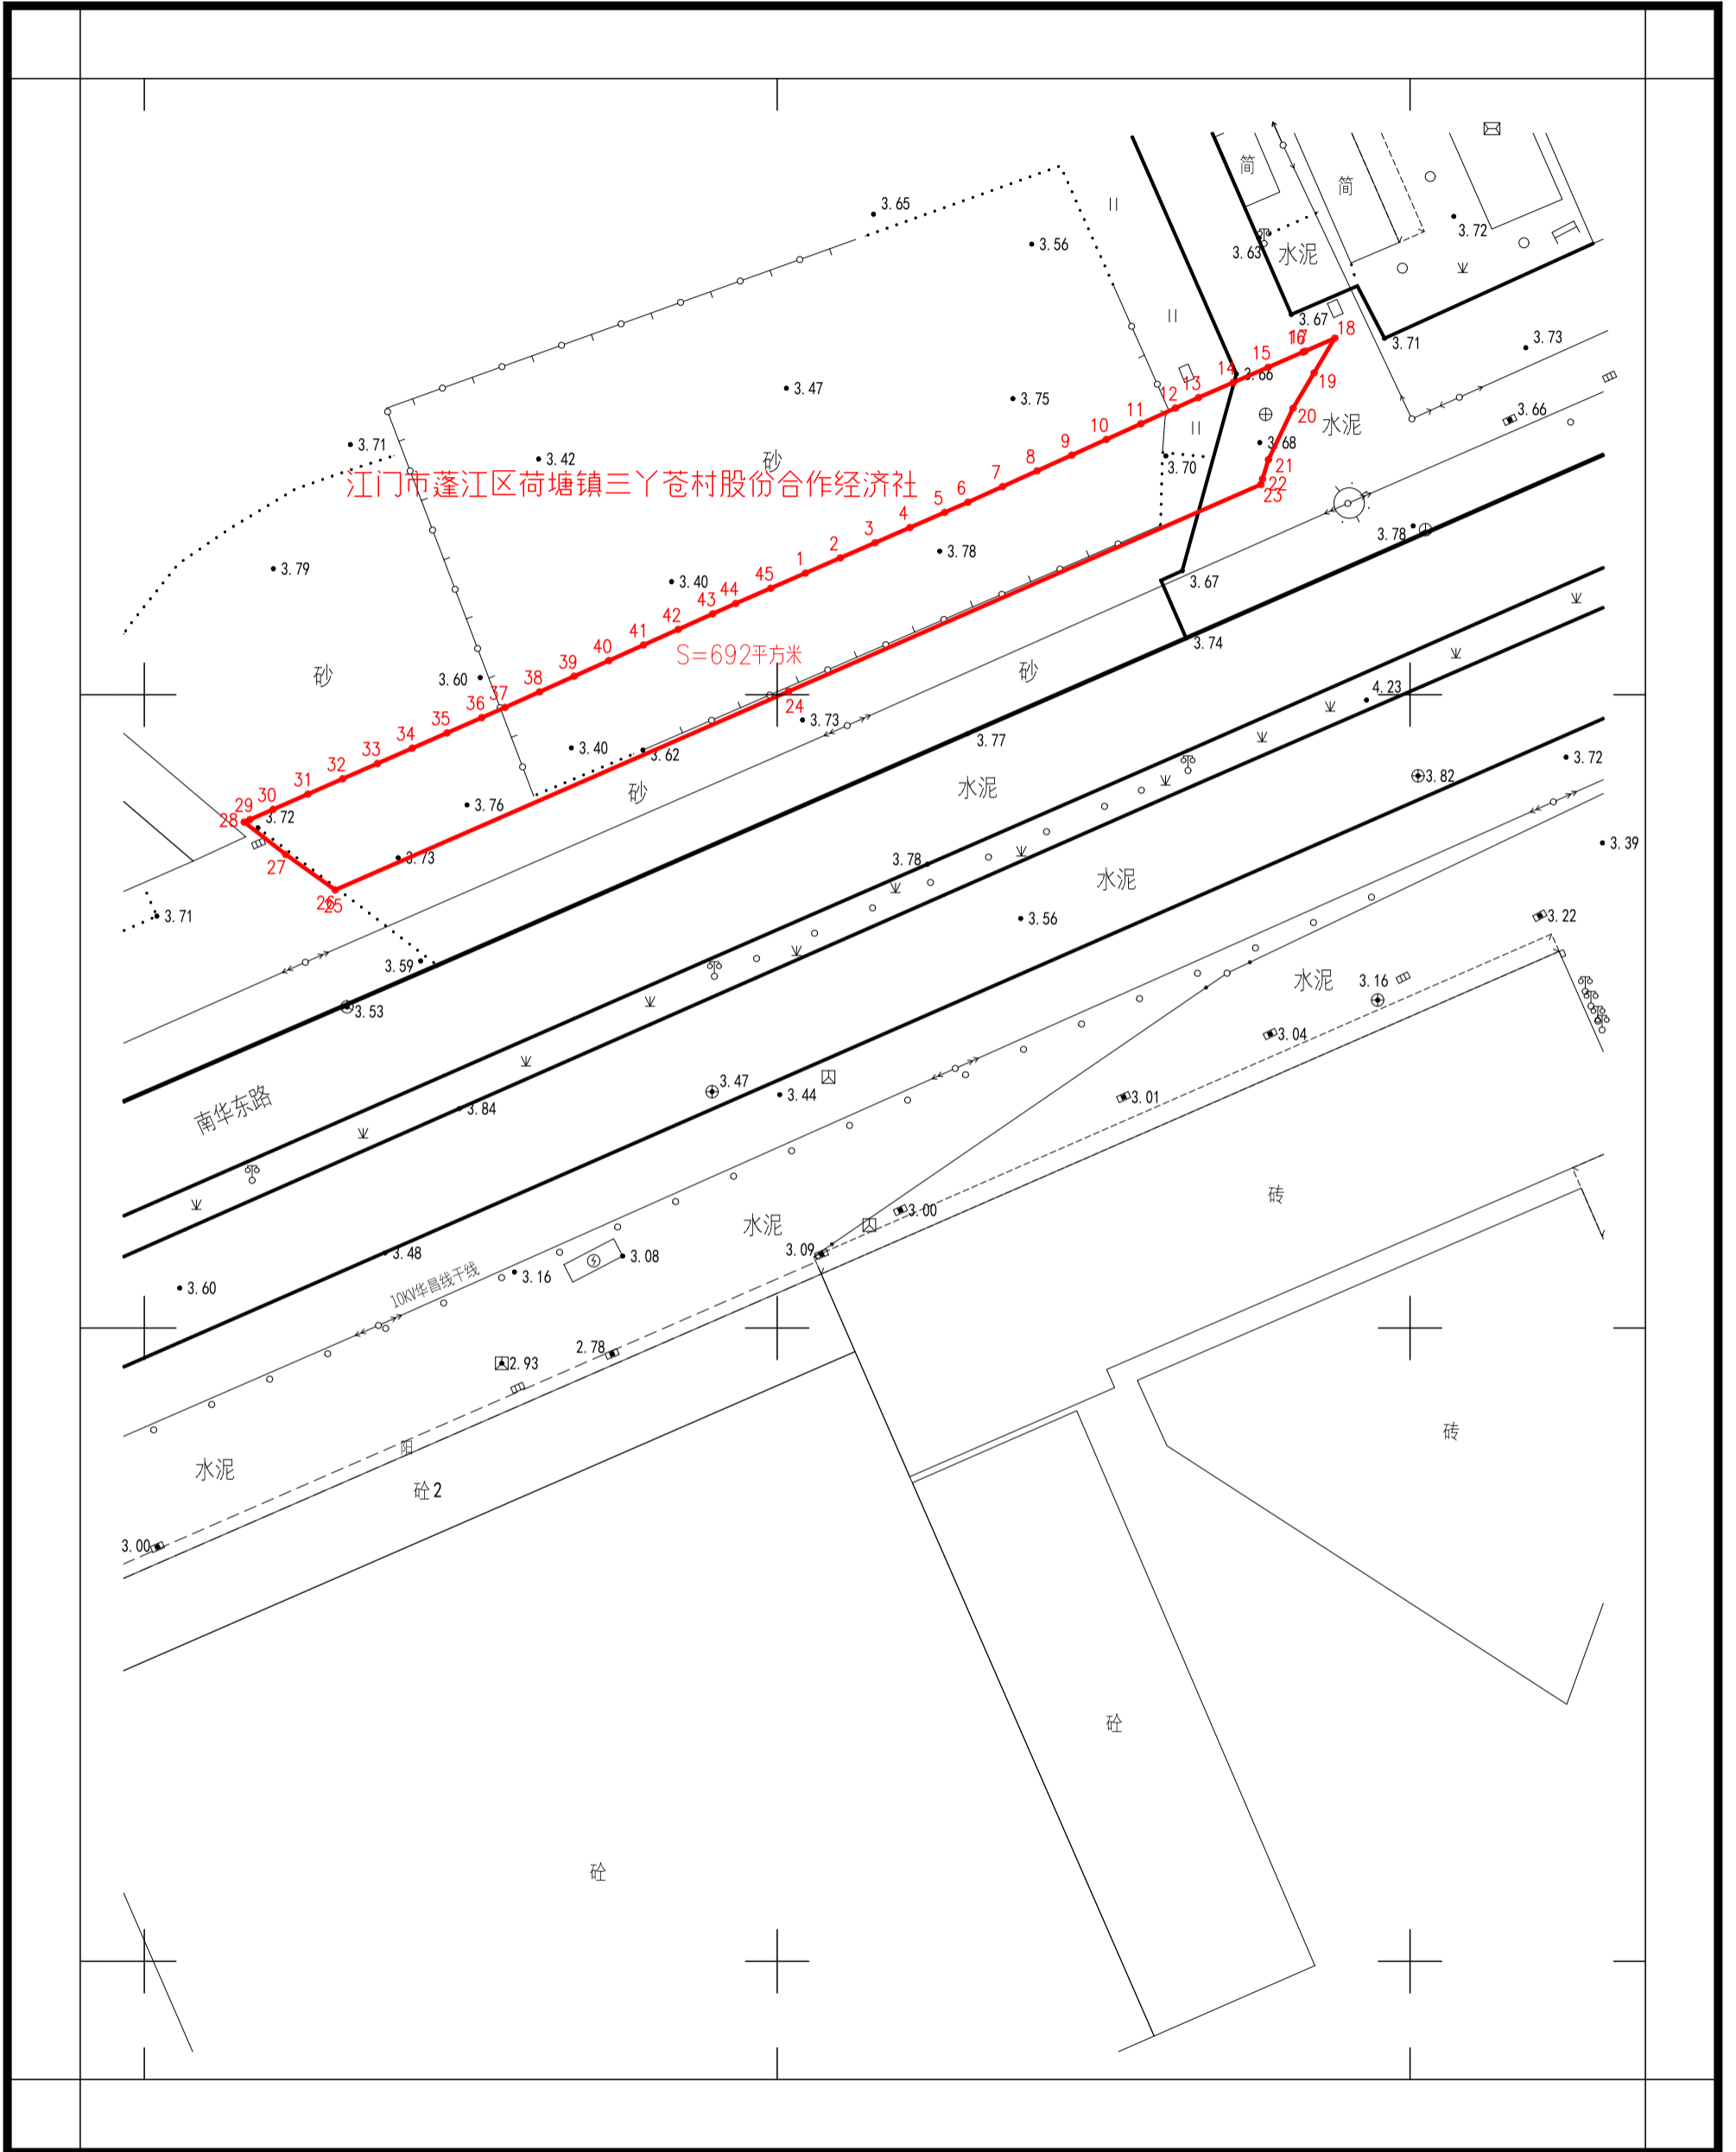

# 拟征收土地公告

江征预公告字(2022)33号

土地座落: 江门市蓬江区荷塘镇篁湾隔岭二小组螃蟹奄塘(土名)

江门市国土测绘大队

2000国家大地坐标系  
1985国家高程基准  
2017年标准图式

1:500

测量员: 麦月勇  
绘图员: 古宝杰  
检查员: 敖卓岳

# 拟征收土地公告

江征预公告字(2022)33号

土地座落: 江门市蓬江区荷塘镇篁湾隔岭二小组学识组塘(土名)

江门市国土测绘大队

2000国家大地坐标系  
1985国家高程基准  
2017年标准图式

1:500

测量员: 麦月勇  
绘图员: 古宝杰  
检查员: 敖卓岳

# 拟征收土地公告

江征预公告字（2022）33号

土地座落：江门市蓬江区荷塘镇三丫苍村小组三棵树基（土名）

江门市国土测绘大队

2000国家大地坐标系  
1985国家高程基准  
2017年标准图式

1:500

测量员：麦月勇  
绘图员：古宝杰  
检查员：敖卓岳

# 拟征收土地公告

江征预公告字（2022）33号

土地座落：江门市蓬江区荷塘镇三丫坦二小组三棵树基（土名）

江门市国土测绘大队

2000国家大地坐标系  
1985国家高程基准  
2017年标准图式

1:500

测量员：麦月勇  
绘图员：古宝杰  
检查员：敖卓岳