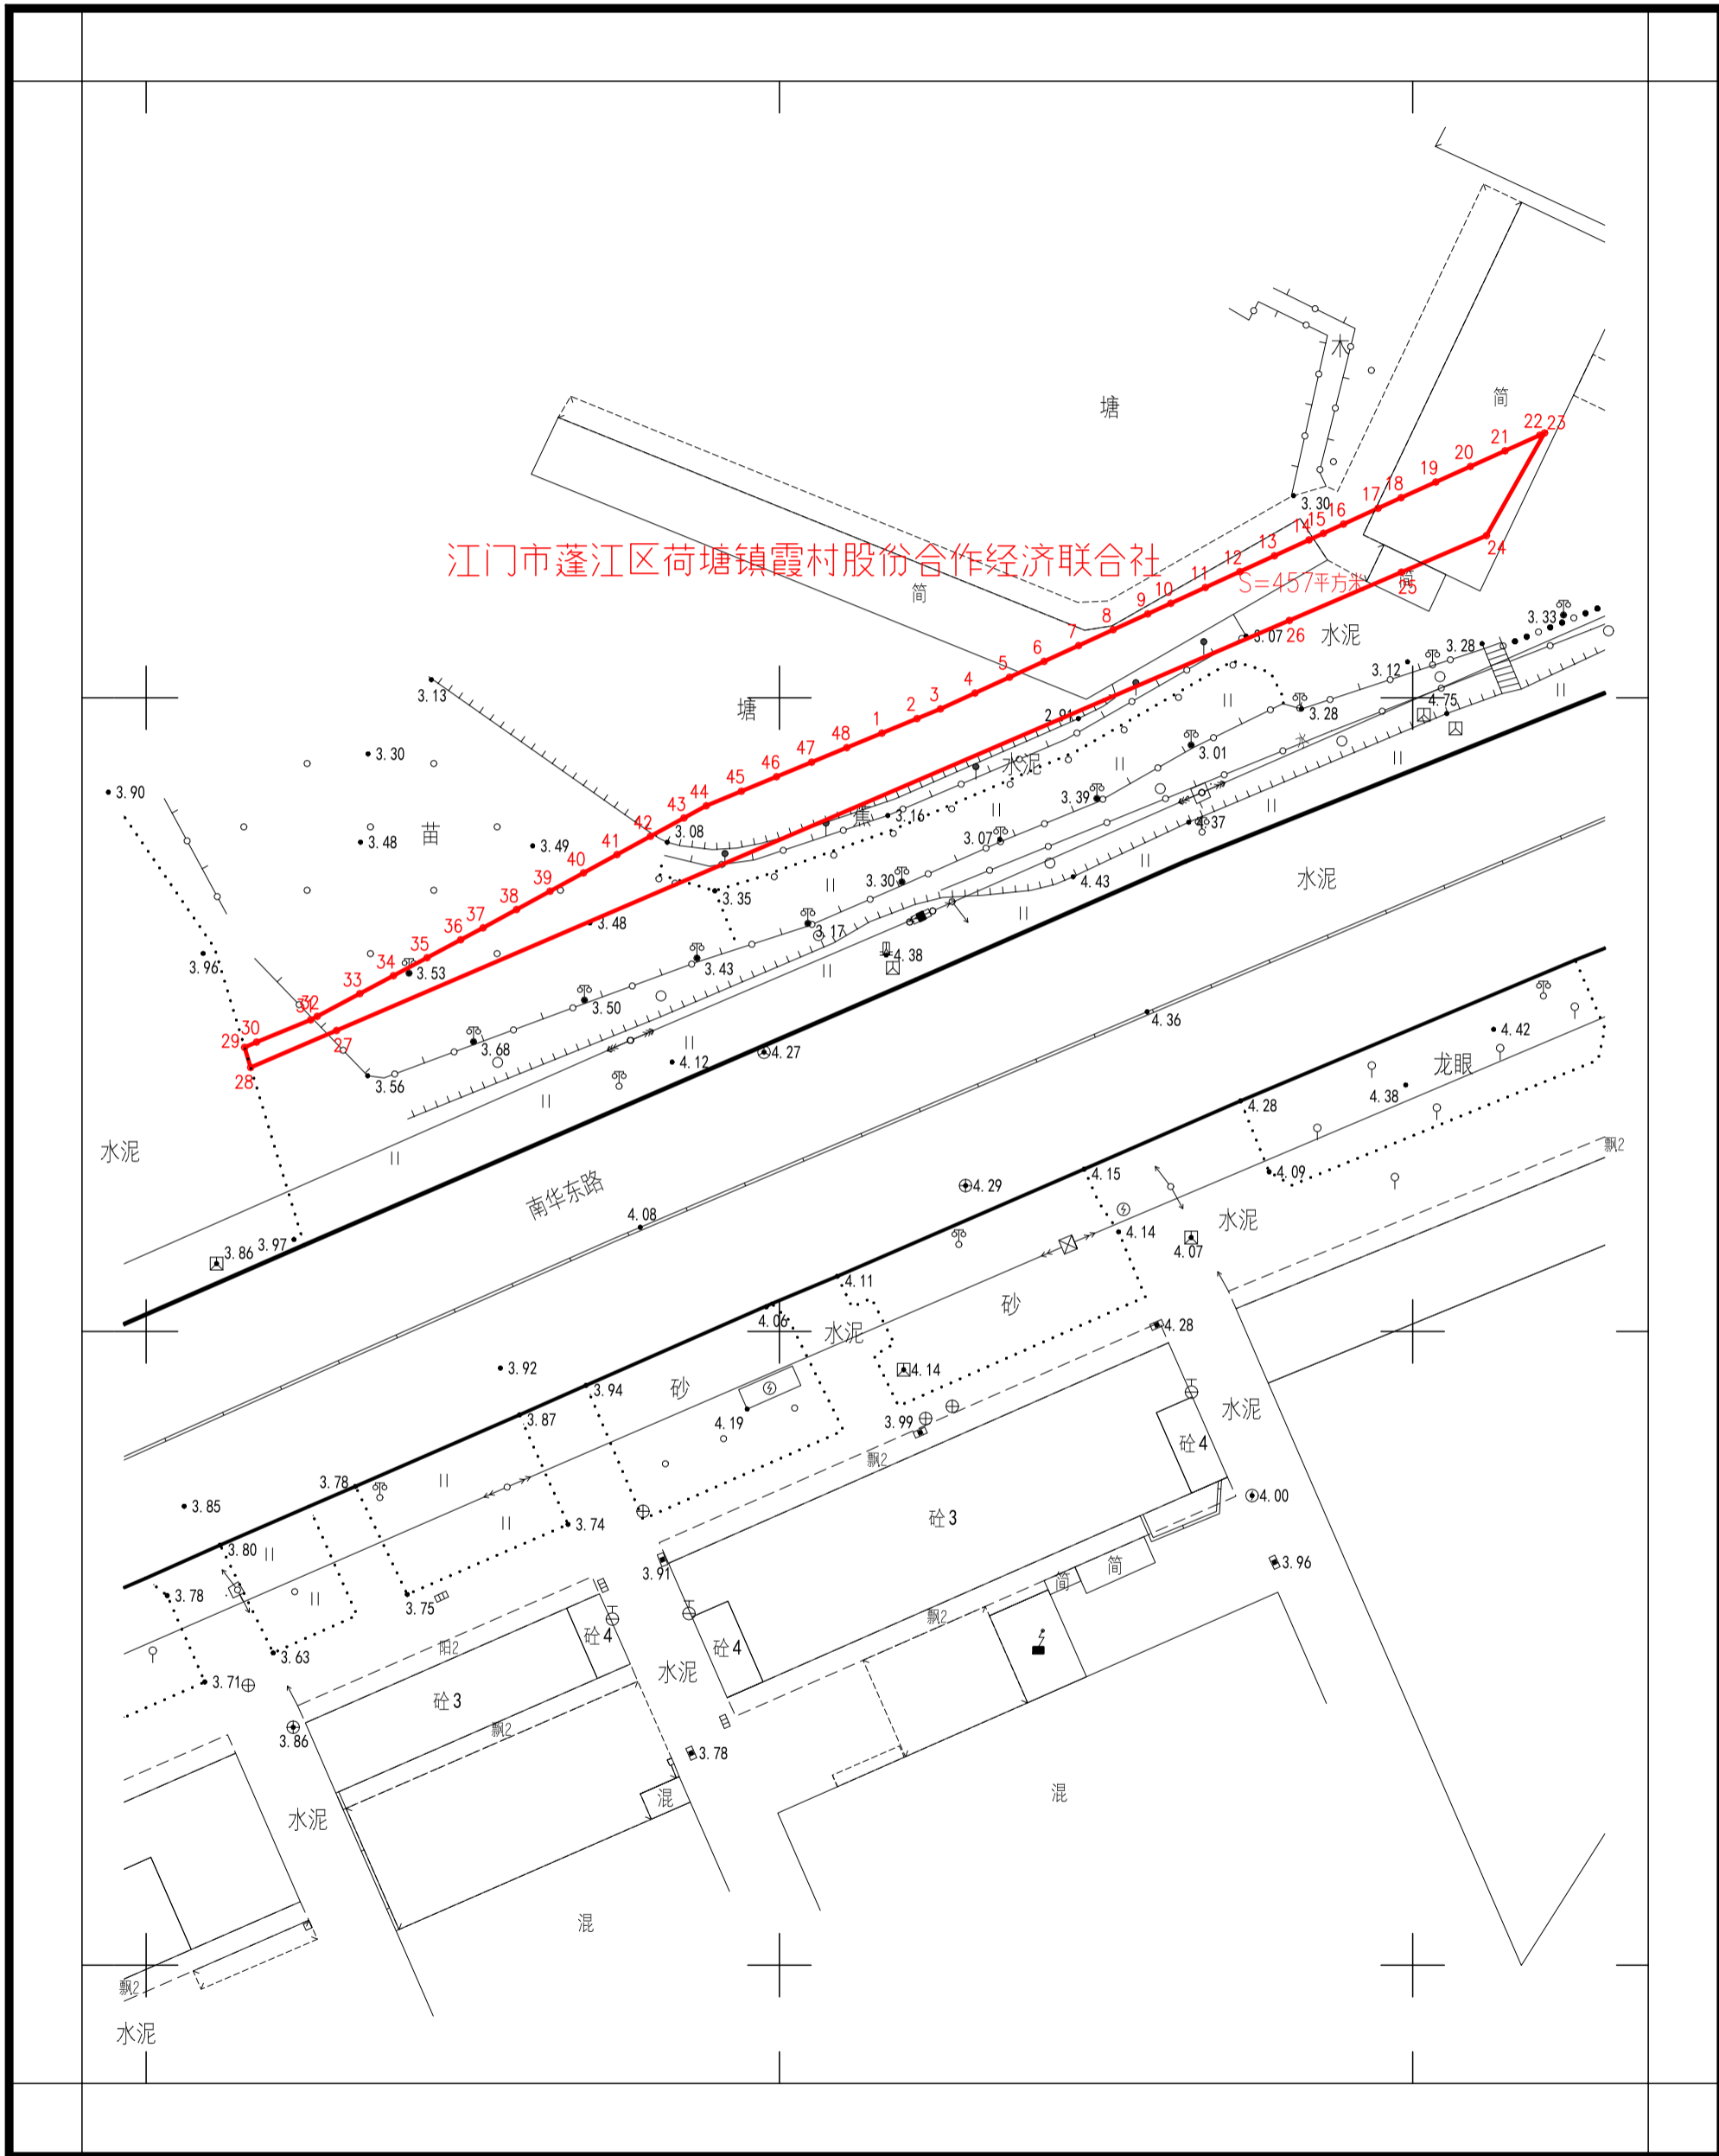

拟征收土地公告

江征预公告字（2022）33号

土地座落：江门市蓬江区荷塘镇霞村第三小组李沙坦、焕棠塘（土名）

江门市国土测绘大队

2000国家大地坐标系
1985国家高程基准
2017年标准图式

1:500

测量员：麦月勇
绘图员：古宝杰
检查员：敖卓岳