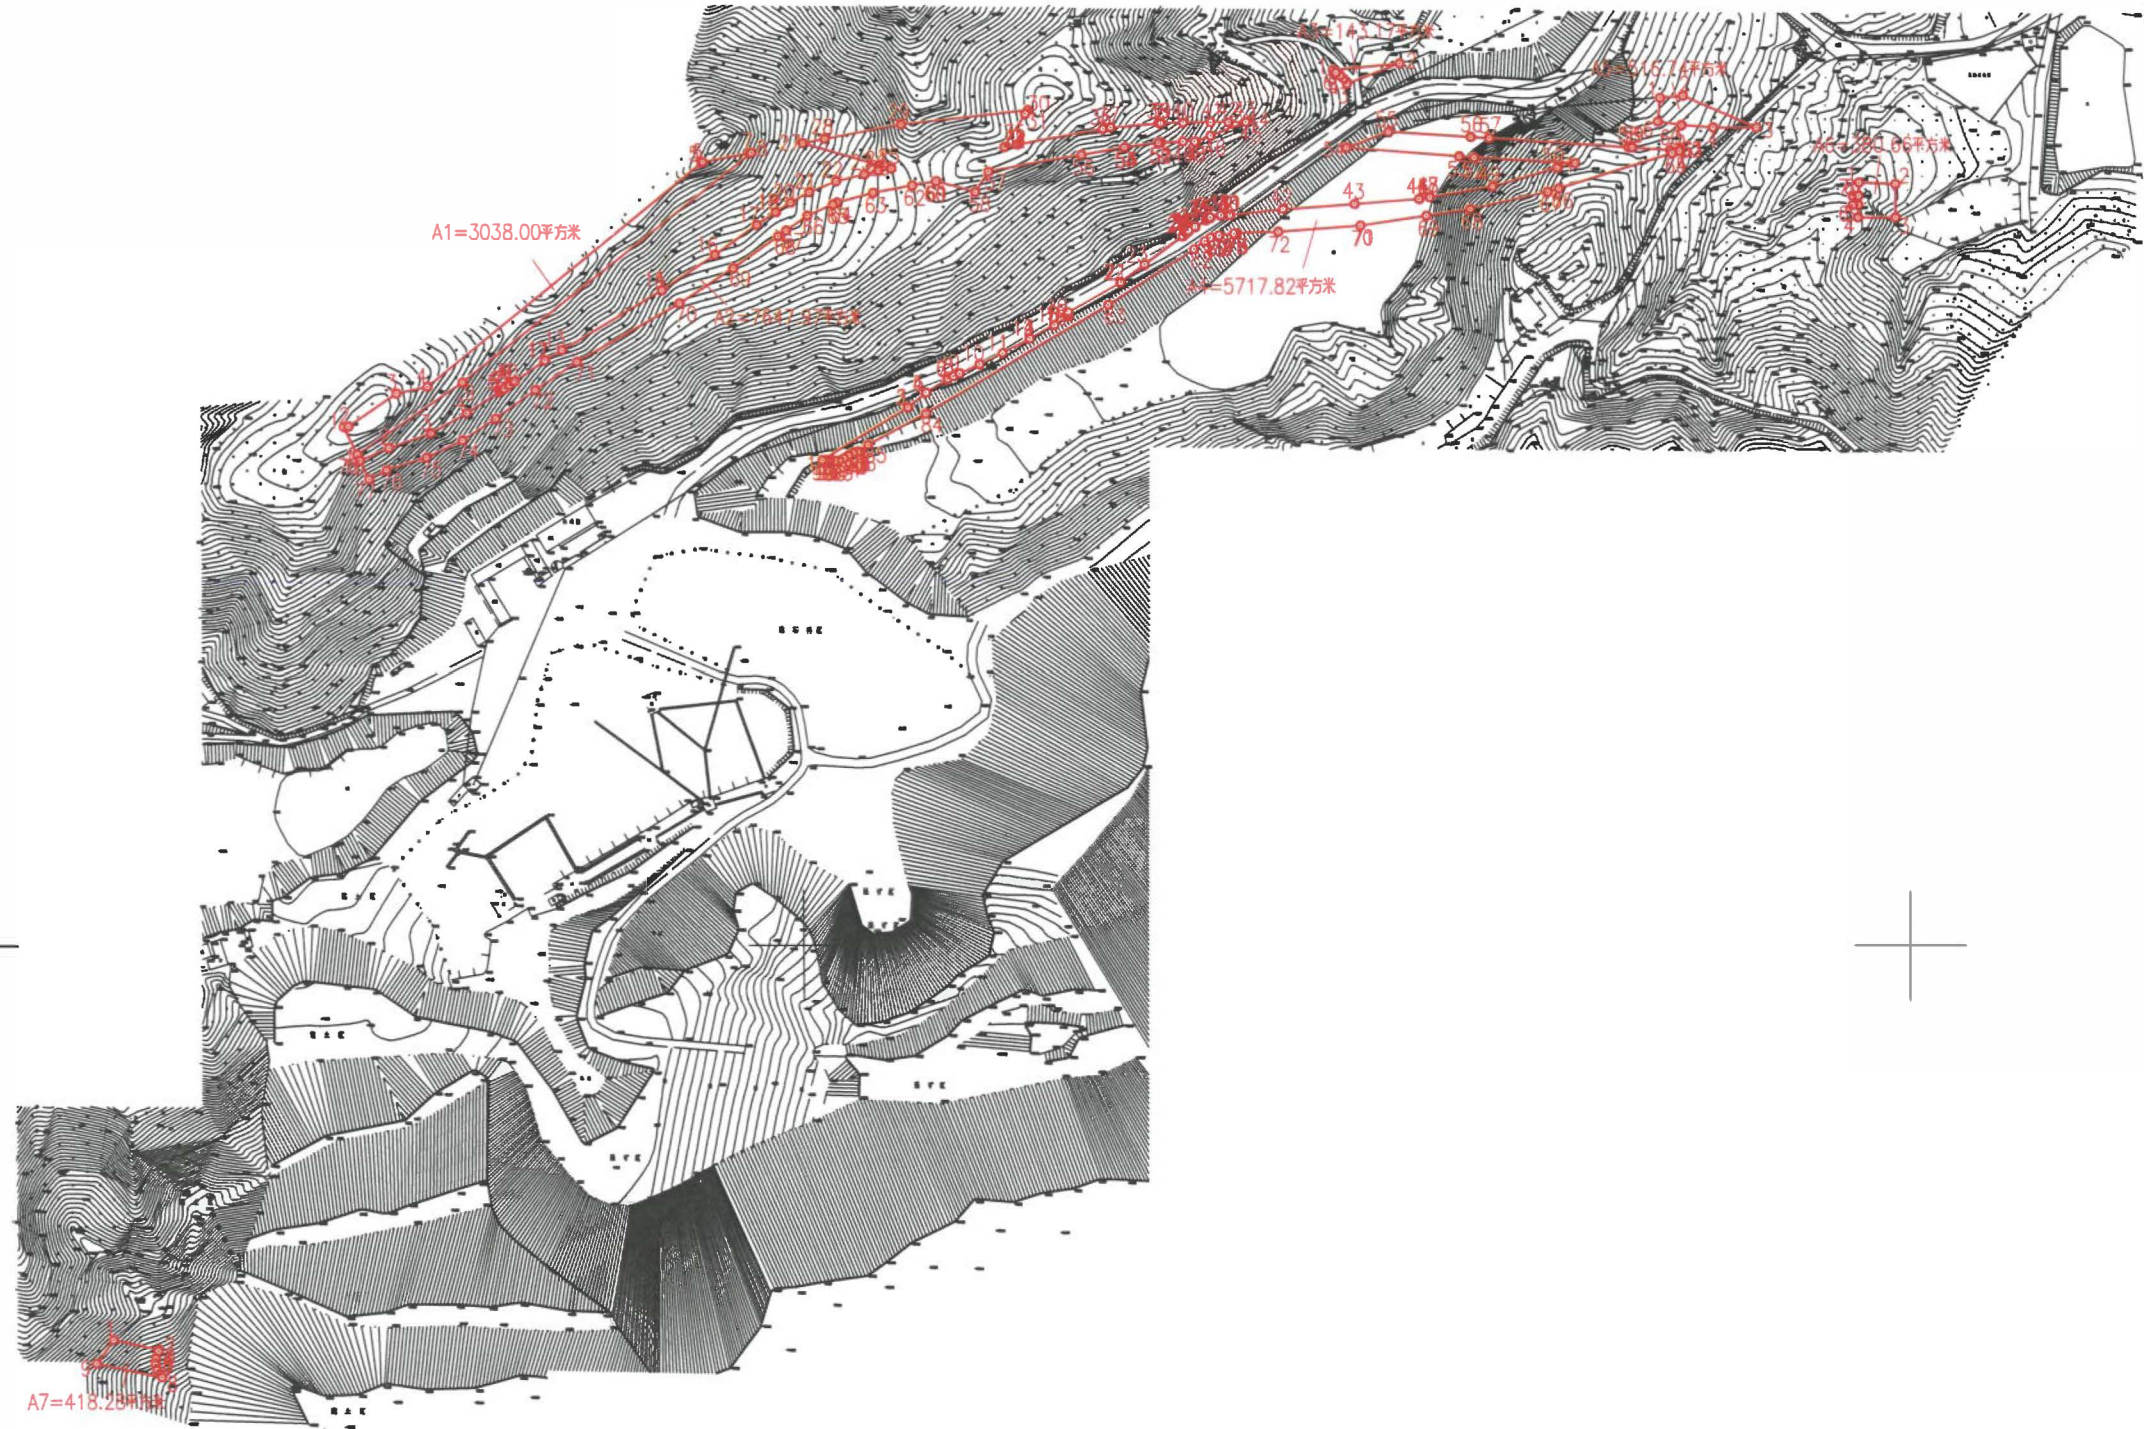

# 征收土地公告附图

江征公告字〔2022〕23号

土地座落：蓬江区棠下镇莲塘村旗杆石（土名）地段

江门市国土测绘大队

2000国家大地坐标系  
1985国家高程基准，等高距为1米。  
2017年标准图式

1:4000

编号：202111180009  
测量员：李伟活  
绘图员：李伟活  
检查员：敖卓岳